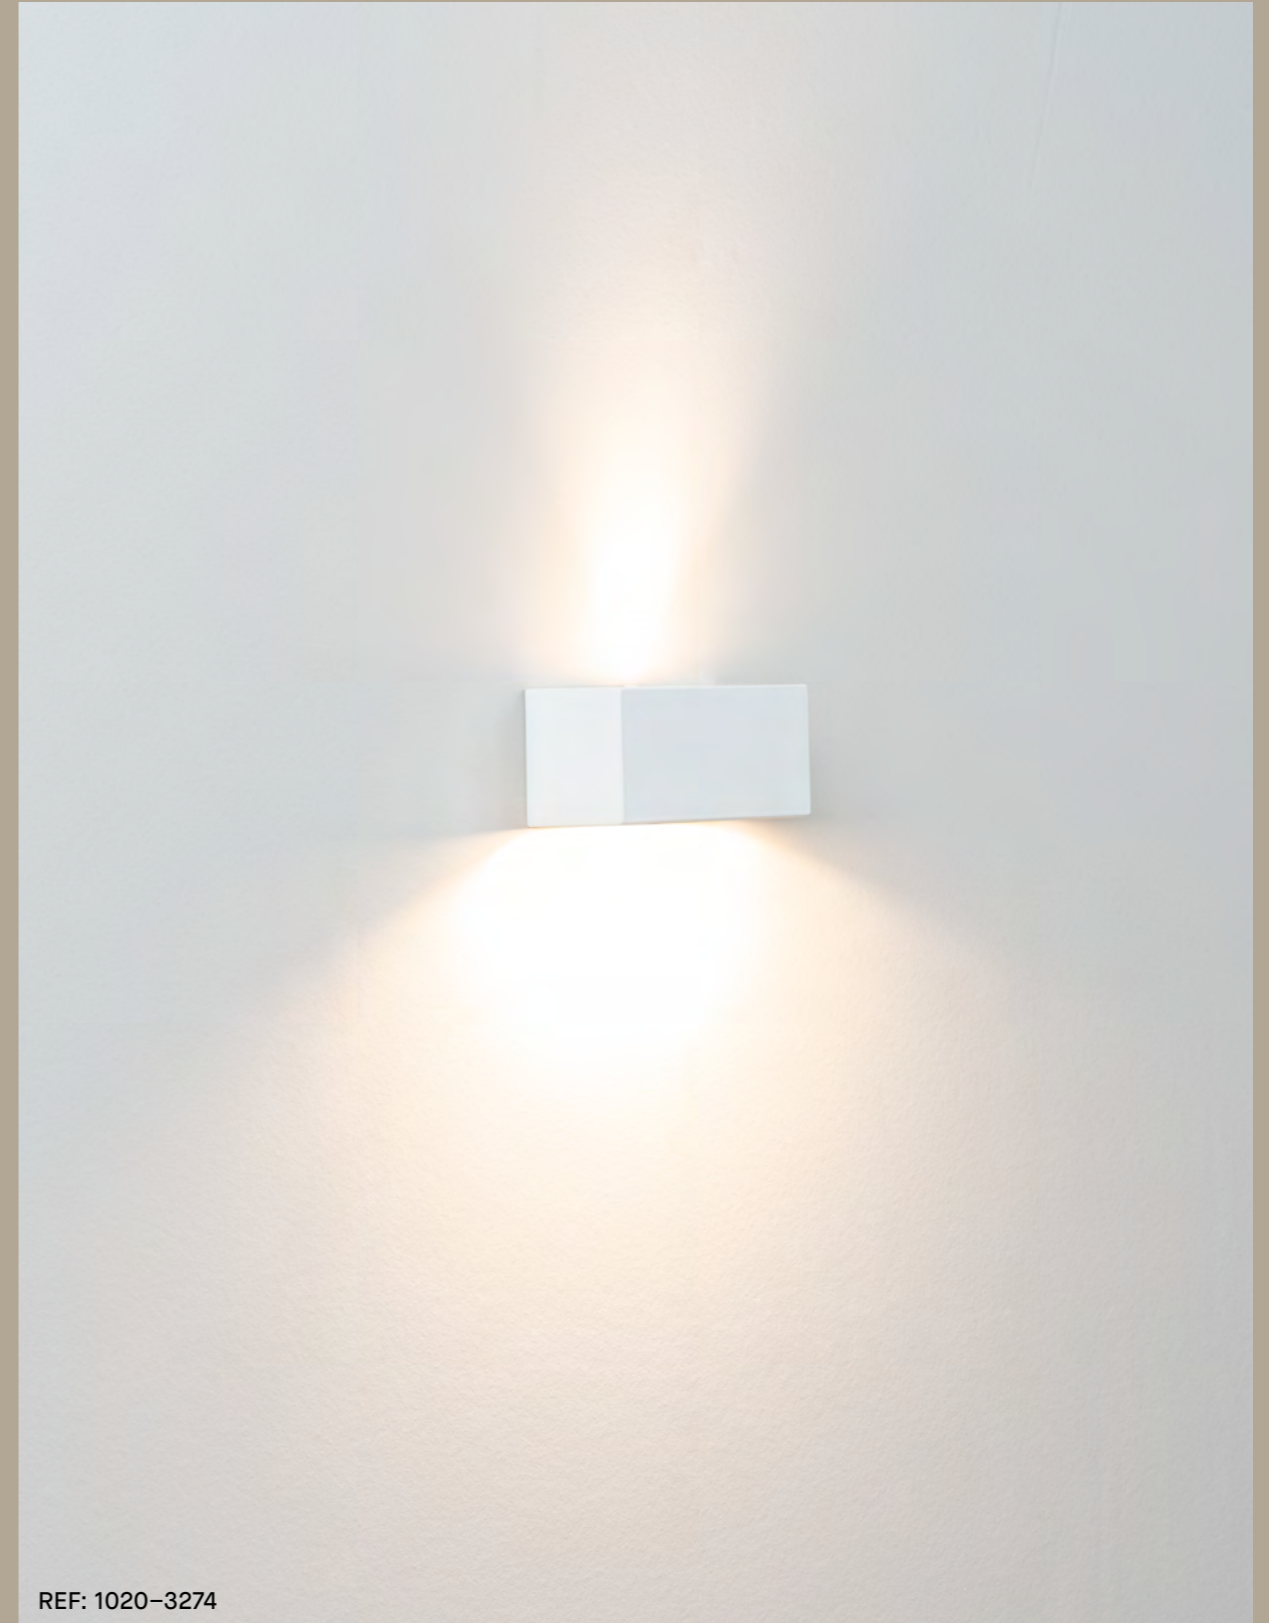

Mini

Milan

Mini

Partiendo de la mínima expresión y la pureza de sus formas, surge esta colección de apliques, que se adapta de modo versátil a los distintos espacios aportando sobriedad y elegancia. Ilumina de forma indirecta proyectando un sugerente halo sobre la superficie. Su base de aluminio inyectado acabado en lacado blanco y negro mate, le confieren una neutralidad exquisita ideal para espacios de contract.

Mini

REF: 1020-3274

Mini

REF: 6103-6278

Evoking the exquisite

From the minimal expression and purity of its shapes, comes this collection of wall lights that, in their versatility, adapt to different spaces and deliver simplicity and elegance. They provide indirect lighting by projecting an evocative halo onto the wall's surface. Their die-cast aluminum base, with either a matte black or white lacquer finish, lend them an exquisite neutrality ideal for contract spaces.