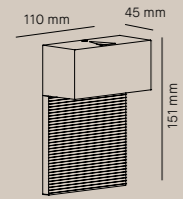

Mini

MINI 15 AC W.

MLN Mini

Datos técnicos Technical data

110 x 45 mm | H. 151 mm
1 x G9 Lámpara | Bulb retrofit
LED 3,8 W Code 2990
470 lumens | 2.700 K | CRI 80
Clase I: Aislamiento básico
Class I: Basic insulation

2 x DOB LED 5W
2x 500 lumens | 2.700 K | CRI 90
3-step MacAdam | PF. 0,95
Clase I: Aislamiento básico
Class I: Basic insulation

Características

Base decorativa y sotabase tanto para ubicación del led como para su fijación a pared, inyectadas en aluminio. Acabados en lacados gris metalizado, blanco y negro mate.

Código Code

1. 6019 ● Lacado gris metalizado / Metallic gray lacquering (similar to 9006 matt)
   1019 ● Lacado blanco mate / Matt white lacquering (RAL 9016)
   4019 ● Lacado negro mate / Matt black lacquering (RAL 9005)

1. 5273 ● Lacado gris metalizado / Metallic gray lacquering (similar to 9006 matt)
   3273 ● Lacado blanco mate / Matt white lacquering (RAL 9016)
   4273 ● Lacado negro mate / Matt black lacquering (RAL 9005)

Properties

Decorative base and rear- base for both LED location and wall mounting, injected in aluminium..Finishing in metallic grey lacquering (similar to 9006 matt) matt white lacquer (RAL 9016) and matt black lacquer (RAL 9005).