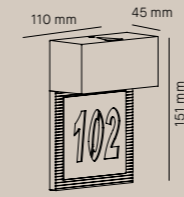

MINI 15 AC W.

Datos técnicos Technical data

110 x 45 mm | H. 51 mm
1 x G9 Lámpara | Bulb retrofit
LED 3,8 W Code 2990
470 lumens | 2.700 K | CRI 80
Clase I: Aislamiento básico
Class I: Basic insulation

2 x DOB LED 5W
2x 500 lumens | 2.700 K | CRI 90
3-step MacAdam | PF. 0,95
Clase I: Aislamiento básico
Class I: Basic insulation

Características

Base decorativa y sotabase tanto para ubicación del led como para su fijación a pared, inyectadas en aluminio. Acabados en lacados gris metalizado, blanco y negro mate. Placa en acero para señalética mecanizada por láser. **Otros acabados bajo demanda.**

Código Code

1. 6103 ● Lacado gris metalizado / Metallic gray lacquering (similar to 9006 matt)

1. 6278 ● Lacado gris metalizado / Metallic gray lacquering (similar to 9006 matt)

Properties

Decorative base and rear- base for both LED location and wall mounting, injected in aluminium.Finishing in metallic grey lacquering (similar to 9006 matt) matt white lacquer (RAL 9016) and matt black lacquer (RAL 9005). Steel plate for signage, laser machined. **Other finishing under request.**