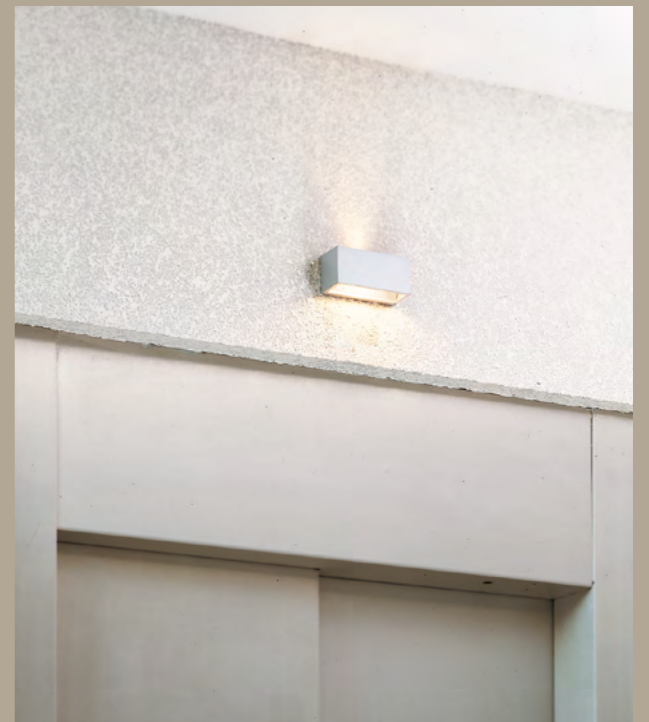

REF: 4019-4273