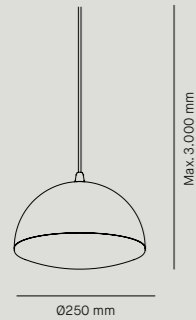

- 1 REF: 6764+2765
- 2 REF: 6764+2764

Nod

Nod 25 S.

MLN Nod

Datos técnicos Technical data

Ø250 mm | H. Max. 3.000 mm
 1 x E27 Lámpara Esférica
 Spherical bulb retrofit
 LED Code 2097 5,5 W
 396 lumens | 2.700 K
 Dimable | Dimmable
 Clase II: Aislamiento básico
 más aislamiento reforzado
 Class II: Basic insulate plus reinforced
 insulation