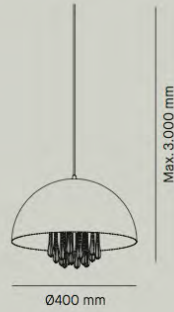

[More info at page 91](#)

Raindrops

MLN Raindrops / 6768

Ø400_{mm} | H Max. 3.000_{mm}

1x E27 LED | 12 W

1.100 lumen | 2.700 K

□ | ◡ Dim.

MLN Raindrops / 6768

Acabados / Finishes

6768 ● ● LN+D

Características

Pantalla estampada en acero de 400 mm de diámetro, con acabado lacado negro mate (RAL 9005) en su exterior y, lacado dorado metalizado (similar a RAL 1036) en su interior. Incorpora 18 lágrimas decorativas en polimetacrilato inyectado transparente (PMMA), suspendidas en el interior del distribuidor del colgante. Cable eléctrico de 3 metros de longitud.