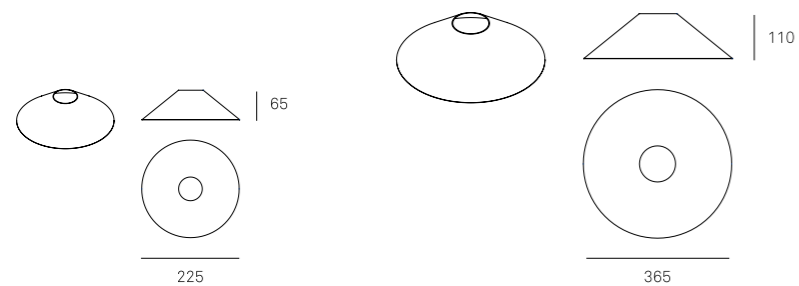

Exterior
2607 NE

NEW

MLN Tagomago / 6584

Jordi Jané
BT
Ø 225 | H 3000
1 x E14 LED | 5 W. | 440 lumens (x1)
2.700K | Ra 80
Dim. | EEL: A+

MLN Tagomago / 6585

Jordi Jané
BL
Ø 225 | H 3000
1 x E27 LED | 12 W. | 1100 lumens (x1)
2.700 | Ra 80
Dim. | EEL: A+