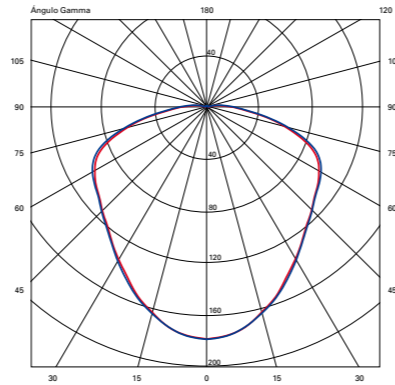

Exterior
2607 NE

NEW

MLN Tagomago / 6584

Jordi Jané
BT
Ø 225 | H 3000
1 x E14 LED | 5 W. | 440 lumens (x1)
2.700K | Ra 80
Dim. | EEL: A+

MLN Tagomago / 6585

Jordi Jané
BL
Ø 225 | H 3000
1 x E27 LED | 12 W. | 1100 lumens (x1)
2.700 | Ra 80
Dim. | EEL: A+