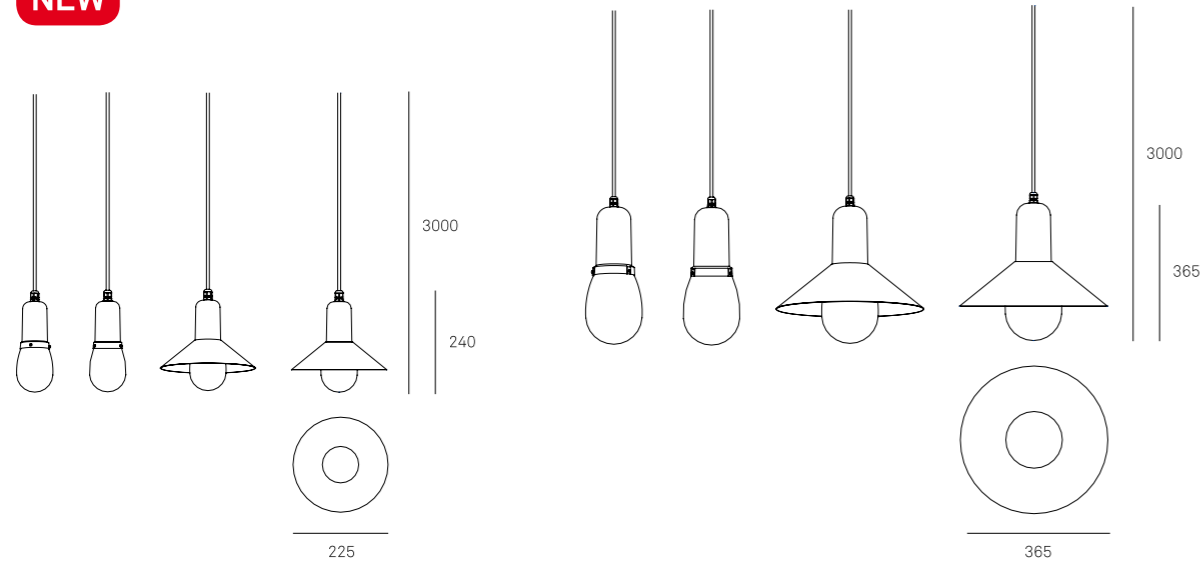

Exterior
2607 NE

NEW

MLN Tagomago / 6584

Jordi Jané
BT
Ø 225 | H 3000
1 x E14 LED | 5 W. | 440 lumens (x1)
2.700K | Ra 80
Dim. | EEL: A+

MLN Tagomago / 6585

Jordi Jané
BL
Ø 225 | H 3000
1 x E27 LED | 12 W. | 1100 lumens (x1)
2.700 | Ra 80
Dim. | EEL: A+