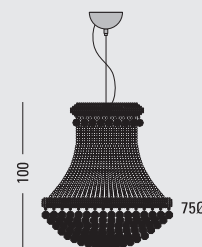

Design: Alfonso Fontal, 2007

**PANTALLA**  
 ASFOUR Crystal 6.325 bolas

**METAL**  
 estructura cromo  
 florón lacado blanco brillo

**CABLE**  
 textil rojo

**CRYSTAL**  
 ASFOUR Crystal 6.325 balls

**METAL**  
 chrome structure  
 white lacquered canopy

**WIRE**  
 red textile

**BARBARA**  
 colgante individual  
 individual suspension  
 33 x E14 40 W

vela transparente  
 candle bulb

**ASFOUR**  
 CRYSTAL