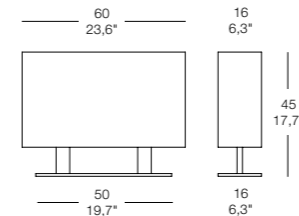

DRESS R/TA

1. 3 x MAX 60W E27 inc.
   - o/or
   - 3 x MAX 42W E27 alo.
   - o/or
   - 3 x 20W E27 PL-EL
2. CE IP 20