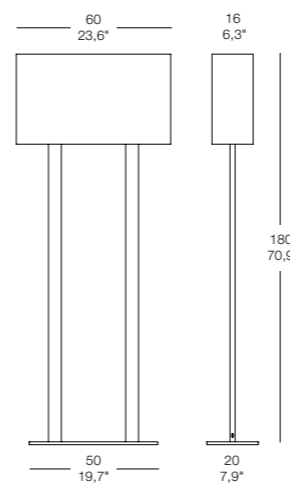

DRESS R/TE

1. 3 x MAX 60W E27 inc.
   - o/or
   - 3 x MAX 42W E27 alo.
2. CE IP 20

DRESS R/PA 40

1. 2 x MAX 60W E27 inc.
   - o/or
   - 2 x MAX 42W E27 alo.
   - o/or
   - 2 x 23W E27 PL-EL
2. CE IP 20