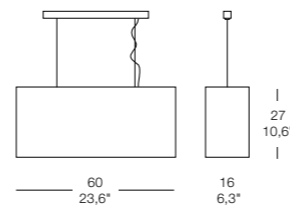

DRESS R/SO 60

- 3 x MAX 60W E27 inc.
 - o/or
 - 3 x MAX 42W E27 alo.
 - o/or
 - 3 x 20W E27 PL-EL
- CE IP 20

DRESS R/SO 90

- 4 x MAX 60W E27 inc.
 - o/or
 - 4 x MAX 42W E27 alo.
 - o/or
 - 4 x 20W E27 PL-EL
- CE IP 20