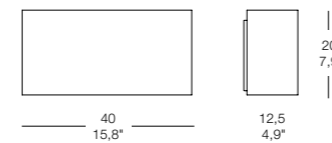

DRESS R/PA 40

1. 2 x MAX 60W E27 inc.
   - o/or
   - 2 x MAX 42W E27 alo.
   - o/or
   - 2 x 23W E27 PL-EL
2. CE IP 20