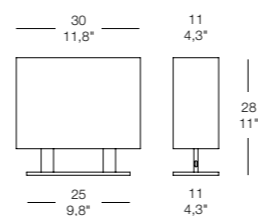

DRESS R/SO 60

- 3 x MAX 60W E27 inc.
 - o/or
 - 3 x MAX 42W E27 alo.
 - o/or
 - 3 x 20W E27 PL-EL
- CE IP 20

DRESS R/SO 90

- 4 x MAX 60W E27 inc.
 - o/or
 - 4 x MAX 42W E27 alo.
 - o/or
 - 4 x 20W E27 PL-EL
- CE IP 20