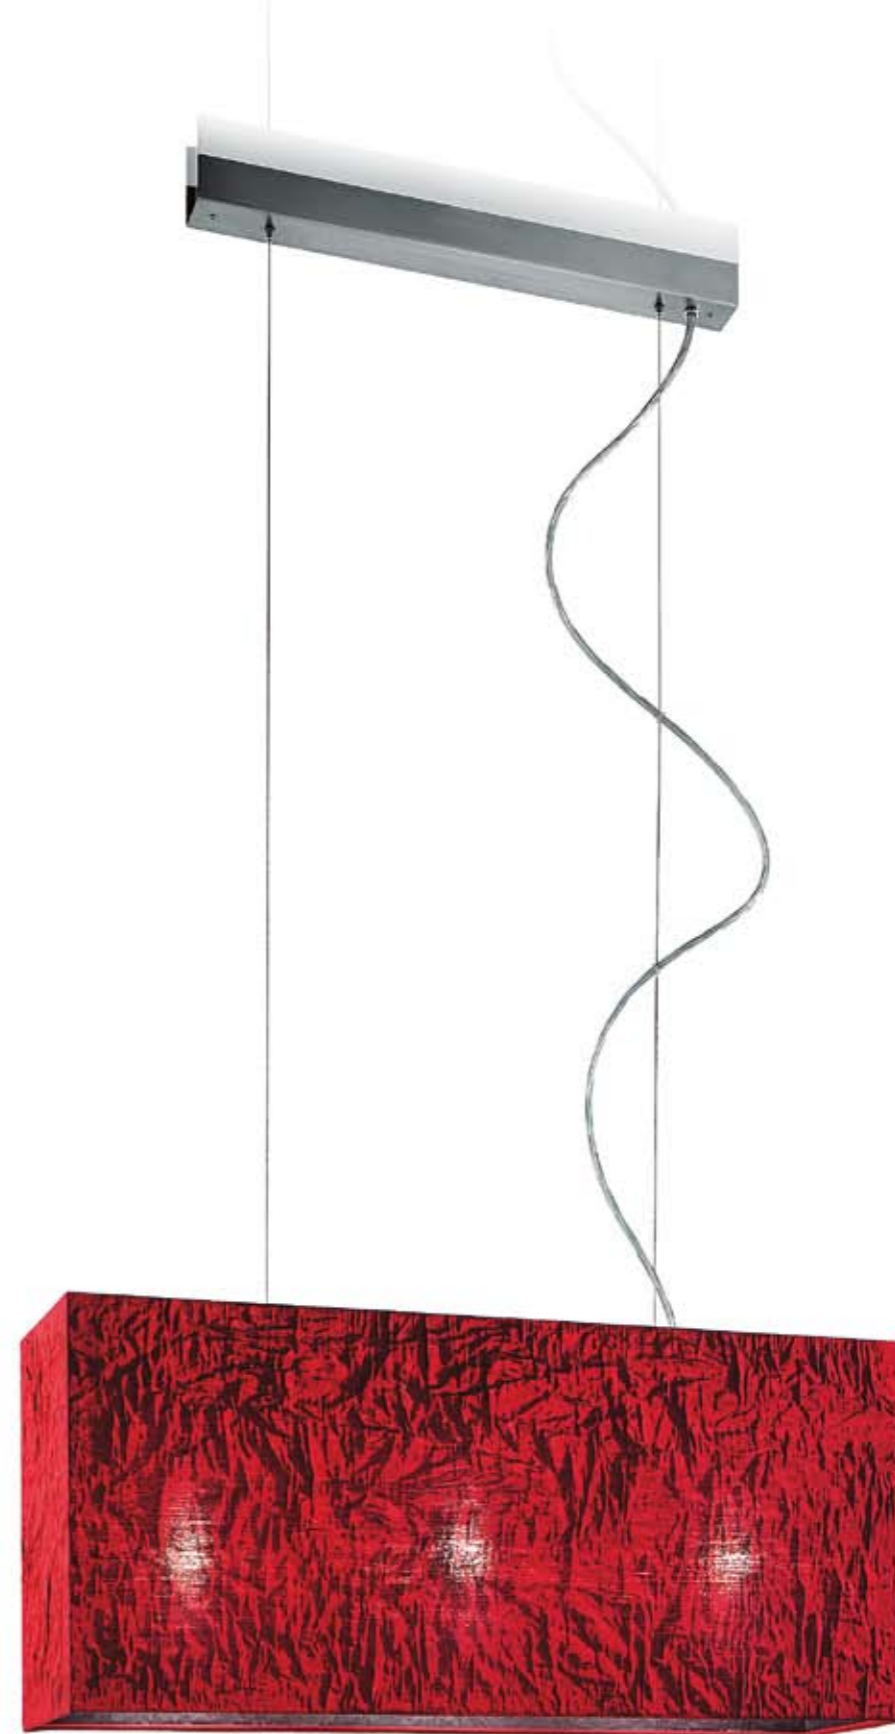

+ dress r

select

50
2000
HIGH IN
CYBER

DRESS R/TA

DESIGN ANDREA LAZZARI

DRESS R

technical
detailed lists

design **andrea lazzari**

Collezione di lampade in acciaio inox satinato, diffusore in tessuto metallico, colore silver, rosso e avorio.

Collection of lamps in satin finished stainless steel, metal fabric diffuser in the colours silver, red and ivory.

Collection de lampes en acier inox satiné, diffuseur en tissu métallique dans les couleurs silver, rouge et ivoire.

Colección de lámparas en acero inox satinado, difusor en tejido metálico, color silver, rojo y marfil.

Serie in Stahl Inox satiniert, Schirm aus Metallgewebe in den Farben silver, rot und elfenbein.

Коллекция ламп из сатинированной нержавеющей стали, отражатель из металлической ткани серебряного цвета, красного цвета и цвета слоновой кости.