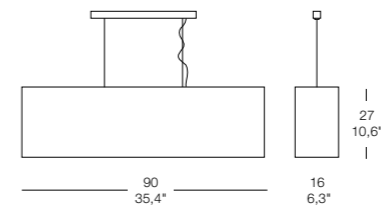

DRESS R/SO 60

- 3 x MAX 60W E27 inc.
 - o/or
 - 3 x MAX 42W E27 alo.
 - o/or
 - 3 x 20W E27 PL-EL
- CE IP 20

DRESS R/SO 90

- 4 x MAX 60W E27 inc.
 - o/or
 - 4 x MAX 42W E27 alo.
 - o/or
 - 4 x 20W E27 PL-EL
- CE IP 20