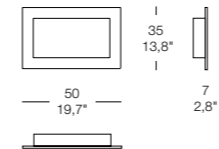

FLAT/Q

BS

SK

AR

FLAT/R

1 x MAX 60W G9 halopin 
 o/or
 1 x MAX 42W G9 alo.  ENERGY SAVER
 CE   IP 40

FLAT/Q

1 x MAX 60W G9 halopin 
 o/or
 1 x MAX 42W G9 alo.  ENERGY SAVER
 CE   IP 40