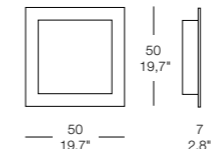

FLAT/PP 50 E

2 x MAX 24W E27
2G11 Fluo ENERGY SAVER
CE IP 40 ADA

E-ballast elettronico/Electronic ballast

FLAT/Q/R/PP

technical
detailed lists

design **andrea lazzari**

Collezione di lampade da parete e soffitto con diffusore in vetro extrachiaro trasparente con serigrafia nella parte centrale di colore bianco, arancione e grigio metallizzato.

Collection of wall-ceiling lamps, diffuser in extra clear glass with screen printing in the central part in white, orange or metallized grey.
The versions PP35 and PP50 are available only in the colours white, orange and mirror.

Collection de lampes applique-plafonnier avec diffuseur en verre extra-clair sérigraphié dans la partie centrale en couleur blanc, orange ou gris métallisé.
Les versions PP35 et PP50 sont available seulement dans les couleurs: blanc, orange et miroir.

Colección de lámparas de pared y de techo con difusor de vidrio extraclaro transparente con serigrafía en el centro de colores blanco, anaranjado y gris metalizado.
Las versiones PP35 y PP50 son disponibles solo en los colores: blanco, anaranjado y espejo.

Serie von Wand-Decken Leuchten, Schirm aus extraklarem Glas mit Siebdruck in der Mitte in den Farben weiß, orange oder grau metallisiert.
Die Versionen PP35 und PP50 sind verfügbar nur in den Farben: weiss, orange und spiegel.

Коллекция настенных и потолочных ламп с отражателем из прозрачного экстрасветлого стекла, с сериграфированием в середине белого цвета, оранжевого цвета и металлического серово цвета.
Версии PP35 и PP50 доступны только в цветах: белый, оранжевый и зеркальный.