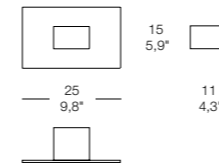

FLAT/Q

BS

SK

AR

FLAT/R

1 x MAX 60W G9 halopin 
 o/or
 1 x MAX 42W G9 alo.  ENERGY SAVER
 CE   IP 40

FLAT/Q

1 x MAX 60W G9 halopin 
 o/or
 1 x MAX 42W G9 alo.  ENERGY SAVER
 CE   IP 40