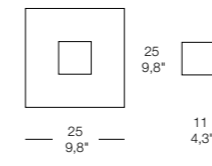

FLAT/Q

BS

SK

AR

FLAT/R

1 x MAX 60W G9 halopin 
 o/or
 1 x MAX 42W G9 alo.  ENERGY SAVER
 CE   IP 40

FLAT/Q

1 x MAX 60W G9 halopin 
 o/or
 1 x MAX 42W G9 alo.  ENERGY SAVER
 CE   IP 40