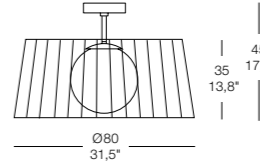

RIBBON PL 80

1 x MAX 150W E27 inc.
o/or
1 x MAX 105W E27 alo.
o/or
1x MAX 23W E27
CE F IP 20