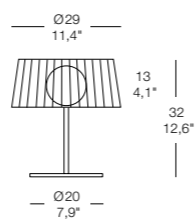

RIBBON CO

1 x MAX 75W G9 halopin
o/or
1 x MAX 42W G9 alo.
CE F IP 20