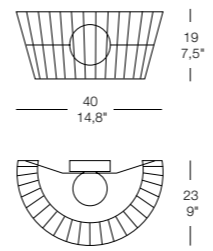

1 x MAX 100W E27 inc.
 o/or
 1 x MAX 70W E27 alo.
 o/or
 1x MAX 23W E27
 CE F IP 20

RIBBON PL 80

1 x MAX 150W E27 inc.
 o/or
 1 x MAX 105W E27 alo.
 o/or
 1x MAX 23W E27
 CE F IP 20

RIBBON CO

1 x MAX 75W G9 halopin
 o/or
 1 x MAX 42W G9 alo.
 CE F IP 20