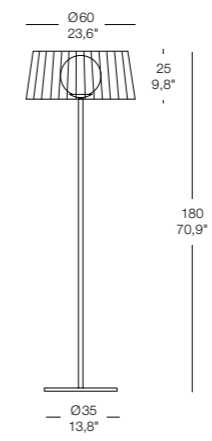

RIBBON SO 60

1 x MAX 100W E27 inc.
 o/or
 1 x MAX 70W E27 alo.
 o/or
 1x MAX 23W E27
 CE F IP 20

RIBBON SO 80

1 x MAX 150W E27 inc.
 o/or
 1 x MAX 105W E27 alo.
 o/or
 1x MAX 23-30W E27
 CE F IP 20

RIBBON PL 60

1 x MAX 100W E27 inc.
 o/or
 1 x MAX 70W E27 alo.
 o/or
 1x MAX 23W E27
 CE F IP 20

RIBBON PL 80

1 x MAX 150W E27 inc.
 o/or
 1 x MAX 105W E27 alo.
 o/or
 1x MAX 23W E27
 CE F IP 20

RIBBON CO

1 x MAX 75W G9 halopin
 o/or
 1 x MAX 42W G9 alo.
 CE F IP 20

RIBBON PA 40

1 x MAX 75W G9 halopin
 o/or
 1 x MAX 42W G9 alo.
 CE F IP 20

RIBBON TE

1 x MAX 150W E27 inc.
 o/or
 1 x MAX 105W E27 alo.
 CE F IP 20

RIBBON TE A

1 x MAX 150W E27 inc.
 o/or
 1 x MAX 105W E27 alo.
 CE F IP 20