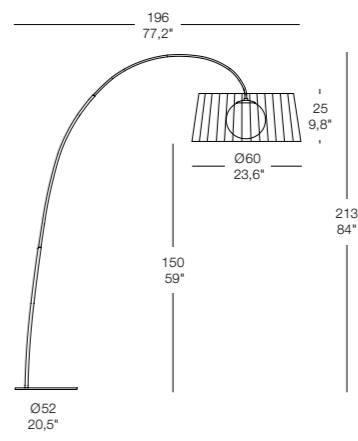

RIBBON TE A

1 x MAX 150W E27 inc.
o/or
1 x MAX 105W E27 alo.
CE F IP 20