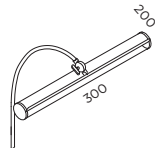

DESIGN: EQUIPO PUJOL

• A P L I Q U E S •

A - 1 0 0 2 S B

⊕ IP20
2 x E-14 60W Max. 220V

A - 1 0 0 3 S B

⊕ IP20
2 x E-14 60W Max. 220V

ACABADOS
● P O
● N M

A - 1 0 0 0

⊕ ⊖ IP20
1 x E-14 60W Max. 220V

· 1 7 0 ·

A - 1 0 0 1

⊕ ⊖ IP20
1 x E-14 60W Max. 220V

A - 1 0 0 2

⊕ ⊖ IP20
2 x E-14 60W Max. 220V

ACABADOS
● O
● P
● NM

A - 1003