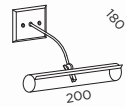

DESIGN: EQUIPO PUJOL

• A P L I Q U E S •

A - 1 0 0 2 S B

⊕ IP20
2 x E-14 60W Max. 220V

A - 1 0 0 3 S B

⊕ IP20
2 x E-14 60W Max. 220V

ACABADOS
● P O
● N M

A - 1 0 0 0

⊕ ⊖ IP20
1 x E-14 60W Max. 220V

· 1 7 0 ·

A - 1 0 0 1

⊕ ⊖ IP20
1 x E-14 60W Max. 220V

A - 1 0 0 2

⊕ ⊖ IP20
2 x E-14 60W Max. 220V

ACABADOS
● O
● P
● NM

A - 1003