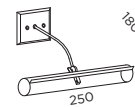

DESIGN: EQUIPO PUJOL

• A P L I Q U E S •

A - 1 0 0 2 S B

⊕ IP20
2 x E-14 60W Max. 220V

A - 1 0 0 3 S B

⊕ IP20
2 x E-14 60W Max. 220V

ACABADOS
● P O
● N M

A - 1 0 0 0

⊕ ⊖ IP20
1 x E-14 60W Max. 220V

· 1 7 0 ·

A - 1 0 0 1

⊕ ⊖ IP20
1 x E-14 60W Max. 220V

A - 1 0 0 2

⊕ ⊖ IP20
2 x E-14 60W Max. 220V

ACABADOS
● O
● P
● NM

A - 1003