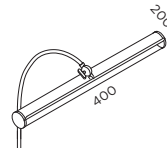

DESIGN: EQUIPO PUJOL

• A P L I Q U E S •

A - 1 0 0 2 S B

⊕ IP20
2 x E-14 60W Max. 220V

A - 1 0 0 3 S B

⊕ IP20
2 x E-14 60W Max. 220V

ACABADOS
● P O
● N M

A - 1 0 0 0

⊕ ⊖ IP20
1 x E-14 60W Max. 220V

· 1 7 0 ·

A - 1 0 0 1

⊕ ⊖ IP20
1 x E-14 60W Max. 220V

A - 1 0 0 2

⊕ ⊖ IP20
2 x E-14 60W Max. 220V

ACABADOS
● O
● P
● NM

A - 1003