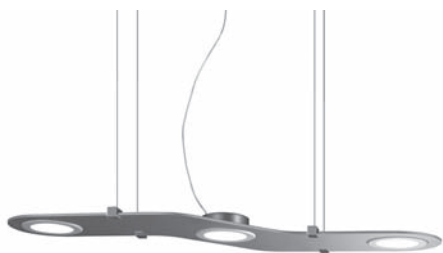

C - 0 2 6

⊕ ⊖ IP20

⊕ LED 3 x Panel Led 12W 400lm 3000K