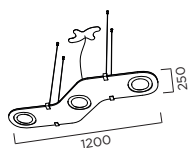

C - 0 2 6

⊕ ⊖ IP20

⊕ LED 3 x Panel Led 12W 400lm 3000K