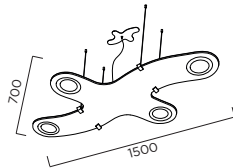

# • P L A S M A •

• 8 •

**C - 0 2 5**

⊕ ⊖ IP20

Ⓛ 4 x Panel Led 12W 400lm 3000K

ACABADOS

○ B  
● GO

DESIGN: EQUIPO PUJOL