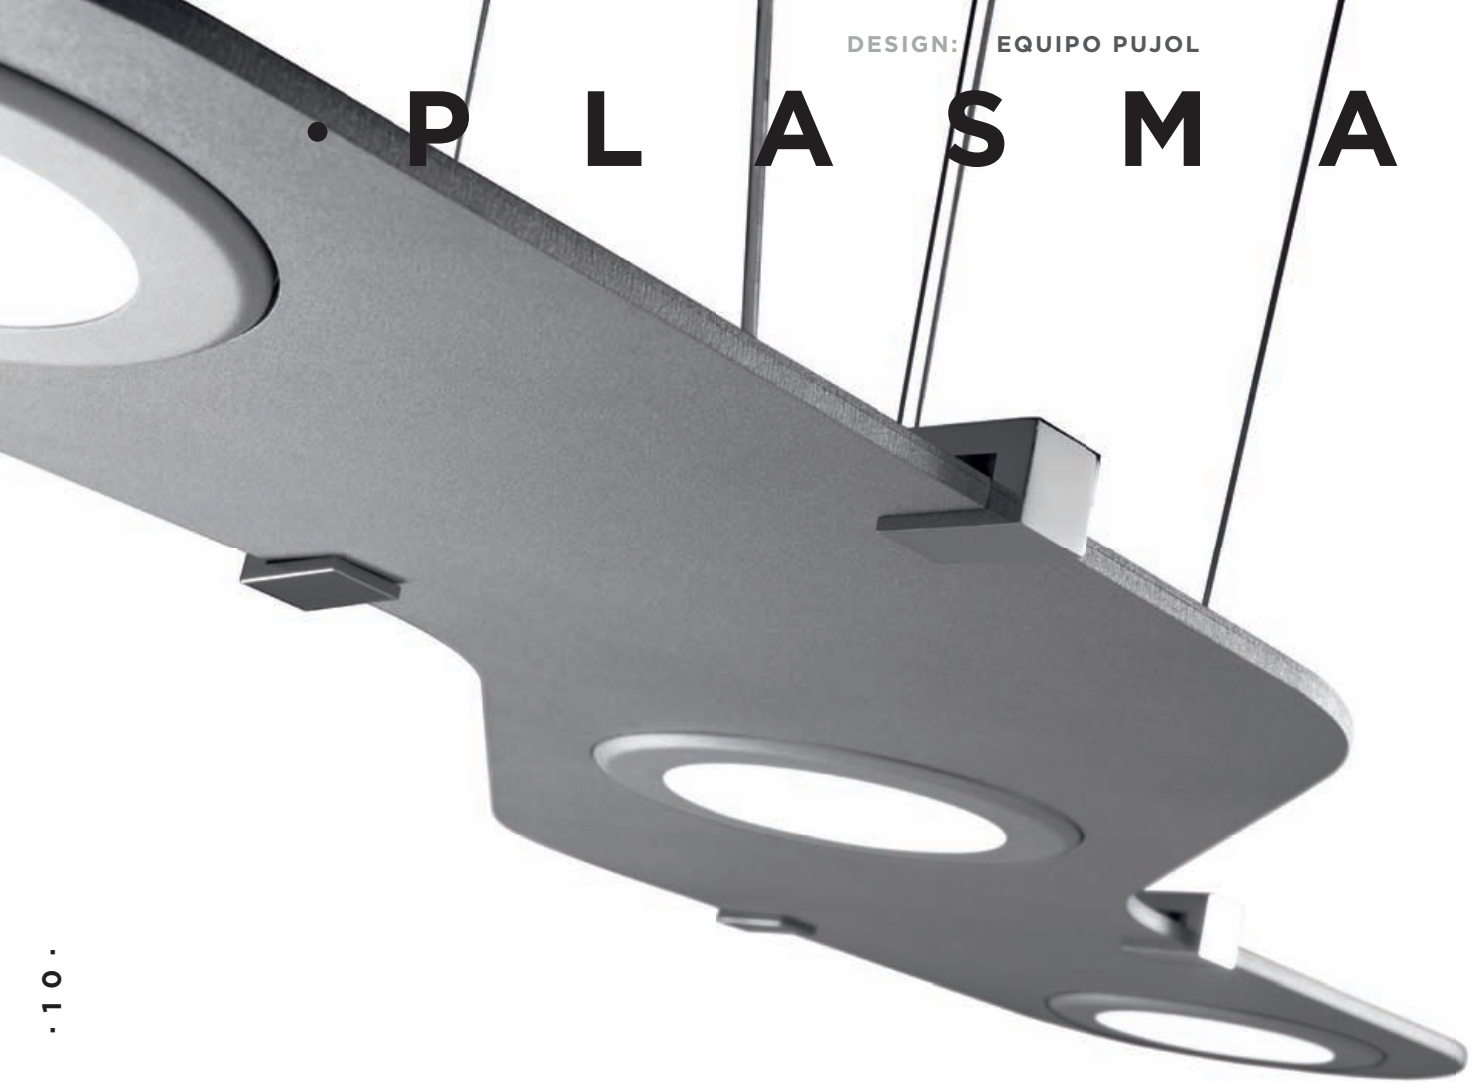

DESIGN: EQUIPO PUJOL

• P L A S M A •

• 10 •