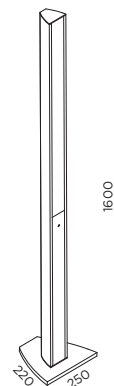

# • U R A N O •

• 120 •

**P - 830**

⊕ ⊖ IP20

1 x T5 54W Max. 220V

*Con regulador  
With dimmer*

**C - 849**

⊕ ⊖ IP20

1 x T5 54W Max. 220V

ACABADOS

- PL
- C
- NM

# • U R A N O •

**A - 8 2 6 / 6 0**

⊕ ⊖ ⚠ IP 44  
3 x R7s 78mm 100W Max. 220V

**A - 8 2 6 / 4 0**

⊕ ⊖ ⚠ IP 44  
2 x R7s 78mm 100W Max. 220V

**A - 8 2 6 / 1 5**

⊕ ⊖ ⚠ IP 44  
1 x R7s 78mm 100W Max. 220V