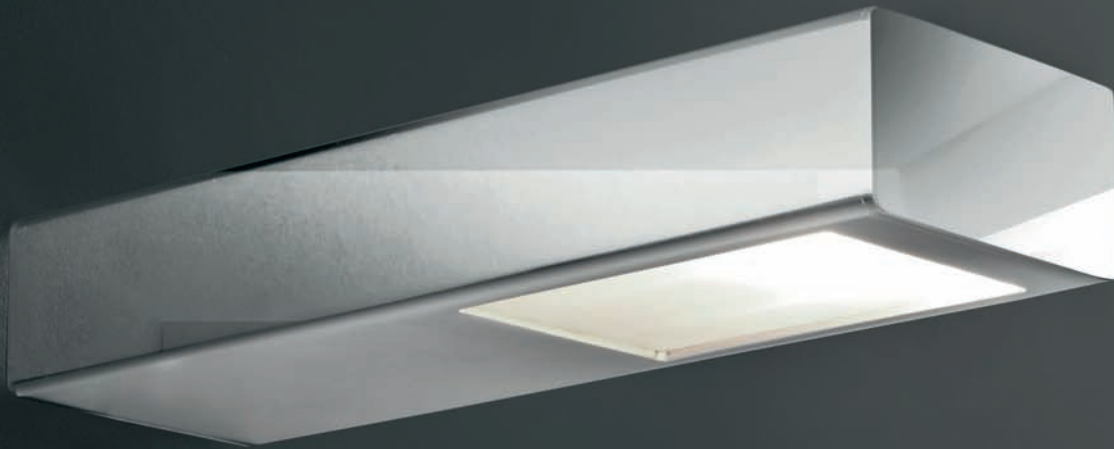

Demetra

Cr Nk Vb Br Vm Bz

 Base parete

DM501
G9 42W
L 50 x Sp.150 x H 25

 Attacco staffa

DM531
G9 42W
L 50 x Sp.150 x H 25

 Base parete

DM601
Led 3x2W 500ma 3000°
L 50 x Sp.150 x H 25

 Attacco staffa

DM631
Led 3x2W 500ma 3000°
L 50 x Sp.150 x H 25

Struttura in ottone. Brass structure. Messingstruktur.

Struttura in ottone. Brass structure. Messingstruktur.

 Base parete

DM101

 R7s 78mm 80w
L 50 x 50 Sp. 175

 Base parete

DM201

 G9 60w / G9 11W ES
L 50 x 50 Sp. 175