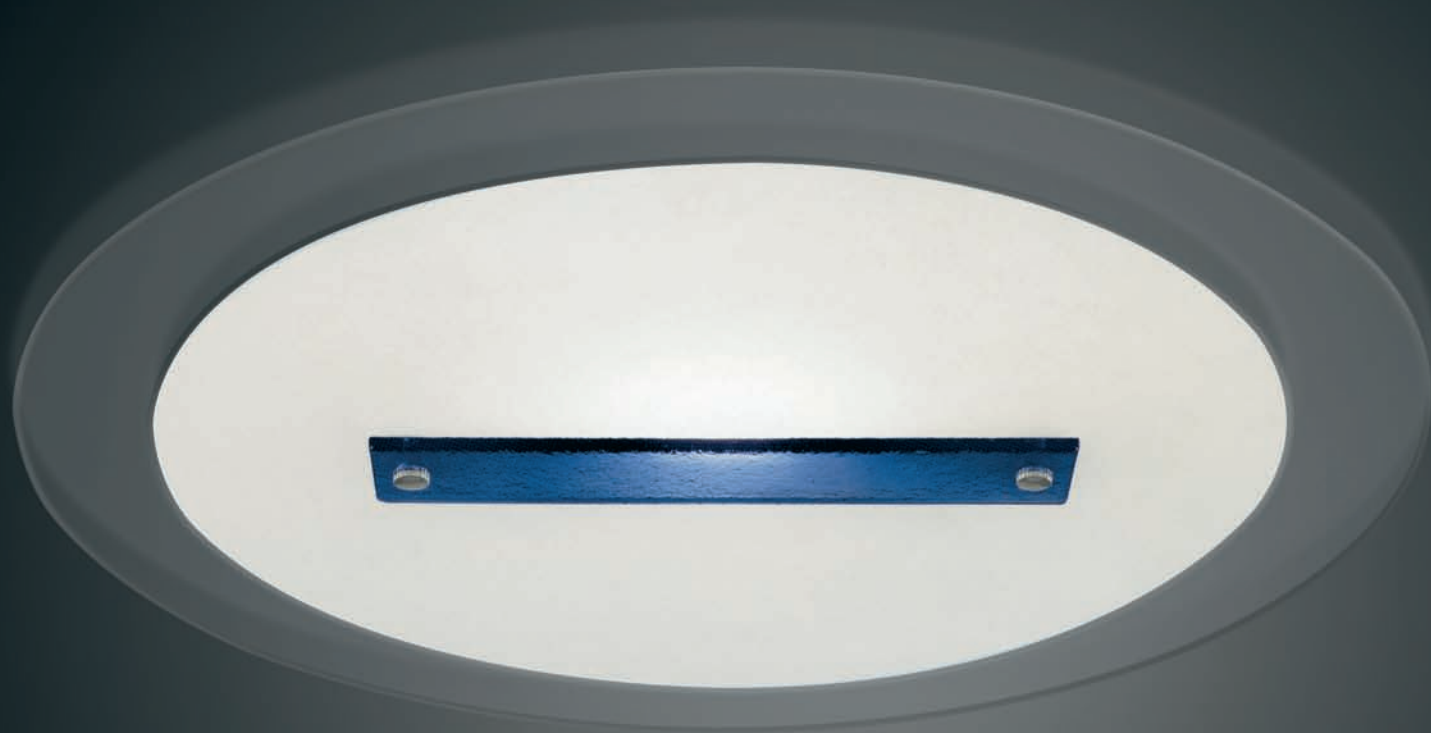

In

Montatura acciaio inox, vetro sabbiato, bordo trasparente.
Stainless steel structure tempered glass satin-transparent.
Struktur aus Edelstahl, mildertes Glas, transparente Kante.

VE901
2G11 55W
L 180 x 780 x H 70
VE952
2G11 2x55W
L 270 x 780 x H 70

VE852
2G11 2x24W
L 270 x 500 x H 70
VE872
2G11 2x24W
L 360 x 600 x H 70

VE801
2G11 24W
L 120 x 500 x H 70
VE821
2G11 24W
L 270 x 500 x H 70

Montatura acciaio inox, vetro sabbato, bordo trasparente.
Stainless steel structure tempered glass satin - transparent.
Struktur aus Edelstahl, mildertes Glas, transparente Kante.

In

Montatura acciaio inox, vetro sabbato, bordo trasparente.
Stainless steel structure tempered glass satin - transparent.
Struktur aus Edelstahl, mildertes Glas, transparente Kante.

Base parete

Soffitto

VE602

R7s 78mm | 20W
L 460 x 100 x H 63
CON VETRO FUSIONE

Frost

Yellow

Orange

Blue

Montatura acciaio inox, vetro sabbato, bordo trasparente.
 Stainless steel structure tempered glass satin - transparent.
 Struktur aus Edelstahl, mildertes Glas, transparente Kante.