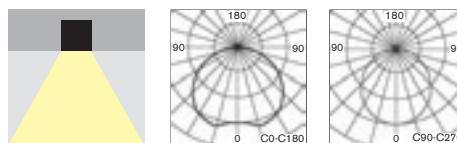

## AVANTIS-CD2 LED / T8 LED

- Exquisite recessed mounted lighting fixture for powerful and energy saving direct illumination
- Suitable for all representative areas, especially for offices, hotels, shops, exhibitions, banks or even modern residential areas
- Available also for LED T8 tubes (all LED T8 versions only, LED tube not incl.)
- It is possible to connect the fixtures to the line ("inline" assembly)
- Modern high quality materials:
  - body made of anodised extruded aluminum profile
  - extruded "opal" milky polycarbonate diffuser
- elegantné LED svietidlo určené pre zapustenú montáž do stropu, možné spájať do línie
- vhodné pre použitie pre moderné reprezentačné interiéry, hotely, výstavníky, banky, obchodné priestory, alebo aj pre moderné obytné priestory
- dostupné aj vo verzii pre pre LED T8 trubice (nie je súčasťou dodávky)
- vysokokvalitné materiály:
  - teleso: eloxovaný extrudovaný AL profil
  - difúzor: polykarbonát