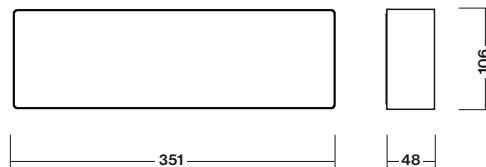

- MICROINFO type series lighting fixtures are designed as single sided small lighting **information and advertisement panels** for general use in offices, hotels, supermarkets, warehouses, hospitals, airports, public premises etc.
- Design:
  - sheet steel base finished in RAL9003 white polyester powder coat
  - diffuser: acrylic opal white (must be ordered separately including the required layout of legend)
- Svietidlá typovej rady MICROINFO sú určené pre malé svetelné **informačné/ reklamné návestia** pre všeobecné použitie v nemocniciach, obchodných priestoroch, úradoch, hoteloch, letiskách a iných priestoroch. Veľkou výhodou svietidiel **MICROINFO** sú ich malé rozmery a tým aj nenápadný vzhľad v interiéri.
- konštrukcia:
  - teleso svietidla - povrchovo upravený oceľový plech v RAL9003
  - svetelno-činný kryt - opálové PMMA s piktogramom (musí byť objednané ako samostatná položka so špecifikáciou piktogramu v objednávke)

ACCESSORIES / OPTIONS

PRÍPLATKY

- The cover with customised legend must be ordered as a separate item Please specify the colours and the legend layout in your order or send the graphic file including the legend in digital format
- kryt svietidla s piktogramom podľa špecifikácie odberateľa musí byť objednaný samostatne
  Do objednávky zahrňte farebnú špecifikáciu piktogramu, príp. pošlite grafický súbor s podkladmi spolu s objednávkou

MICROINFO

Type	Power Supply	Light Source / žiarivka	Ballast Type / typ predradníka	Order Code	Weight
MICROINFO-EP 11W	230V AC/DC	11W / 2G7	EVG / elektronický	81-B-08-999-00	0,6 kg
MICROINFO 2x15W/E14	230V AC/DC	2x E14/max 15W	-	81-B-04-01-00	0,5 kg
The diffuser with a customised legend. Please include required legend design in your order				On request	0,2 kg
Kryt svietidla s piktogramom podľa vašej špecifikácie odberateľa. Grafiku na piktogram pošlite spolu s objednávkou				na požiadanie	0,2 kg