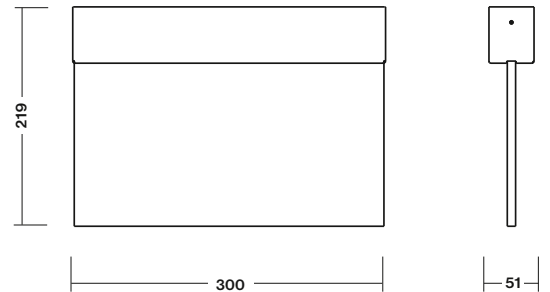

WALL OR CEILING MOUNTING
LEDLUX-P

NM/M							
Type	Version	Colour	Light Source	Duration	Battery	Order Code	Weight
MULTILED-P 3h RAL9006	Only Body, No Plexi incl.	Grey / šedá	8x LED	3h	NiMh 4,8V/0,85Ah	85-B-103-05-00	1,2 kg
MULTILED-P 3h RAL9003	Only Body, No Plexi incl.	White / biela	8x LED	3h	NiMh 4,8V/0,85Ah	85-B-103-06-00	1,2 kg
MULTILED-P 3h RAL9005	Only Body, No Plexi incl.	Black / čierna	8x LED	3h	NiMh 4,8V/0,85Ah	85-B-05-07-02	1,2 kg

AUTOTEST -AT NM/M							
Type	Version	Colour	Light Source	Duration	Battery	Order Code	Weight
MULTILED-P-AT 1h RAL9006	Only Body, No Plexi incl.	Grey / šedá	12x LED	1h	NiMh 4,8V/0,85Ah	85-B-111-05-00	1,2 kg
MULTILED-P-AT 1h RAL9003	Only Body, No Plexi incl.	White / biela	12x LED	1h	NiMh 4,8V/0,85Ah	85-B-111-06-00	1,2 kg
MULTILED-P-AT 1h RAL9005	Only Body, No Plexi incl.	Black / čierna	12x LED	1h	NiMh 4,8V/0,85Ah	85-B-111-10-03	1,2 kg
MULTILED-P-AT 3h RAL9006	Only Body, No Plexi incl.	Grey / šedá	12x LED	3h	NiMh 4,8V/2,1Ah	85-B-108-05-00	1,3 kg
MULTILED-P-AT 3h RAL9003	Only Body, No Plexi incl.	White / biela	12x LED	3h	NiMh 4,8V/2,1Ah	85-B-108-06-00	1,3 kg

CENTRAL BATTERY (CBS)							
Type	Version	Colour	CBS Version for	Light Source	Order Code	Weight	
C.LEDLUX-P 230V AC/DC RAL9006	Only Body, No Plexi incl.	Grey / šedá	CBS NON-ADDRESSABLE	12x LED	85-B-13-13-00	1,0 kg	
C.LEDLUX-P 230V AC/DC RAL9003	Only Body, No Plexi incl.	White / biela	CBS NON-ADDRESSABLE	12x LED	85-B-13-14-01	1,0 kg	
C.LEDLUX-P 230V AC/DC RAL9005	Only Body, No Plexi incl.	Black / čierna	CBS NON-ADDRESSABLE	12x LED	85-B-13-06-02	1,0 kg	
C.LEDLUX-P 24V AC/DC RAL9006	Only Body, No Plexi incl.	Grey / šedá	CBS NON-ADDRESSABLE	12x LED	85-B-07-10-00	1,0 kg	
C.LEDLUX-P 24V AC/DC RAL9003	Only Body, No Plexi incl.	White / biela	CBS NON-ADDRESSABLE	12x LED	85-B-07-11-00	1,0 kg