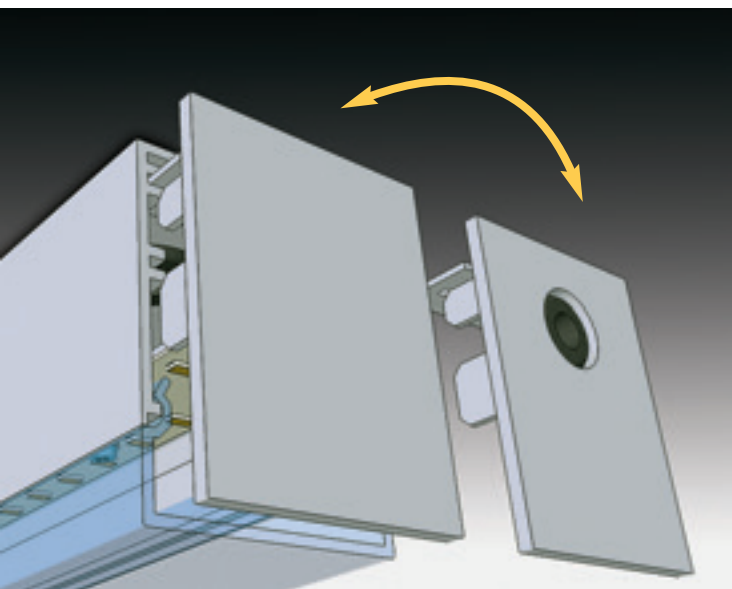

- **Cable side entry end cap** in white RAL9003 or black RAL9005 or grey RAL9006 colour
- For item order code please refer to page No.41
- **Čeličko s bočnou prechodkou** vo farbe biela RAL9003 alebo čierna RAL9005 alebo šedá RAL9006
- Objednávací kód - pozri str.41