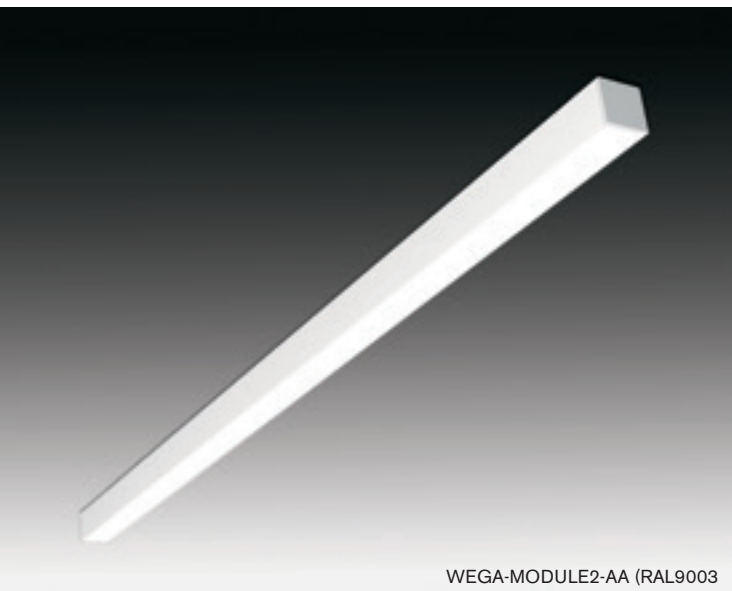

WEGA-MODULE2-AA LED

WEGA-MODULE2-AA (Anodised AL)

WEGA-MODULE2-AA (RAL9003)

WEGA-MODULE2-AA (RAL9005)

- Exquisite slim design ceiling or suspended (wire suspension kit is needed to be ordered) lighting fixture for smooth and comfortable direct illumination with the possibility to mount into line ("inline")
- Suitable for all representative areas, especially for offices, hotels, shops, exhibitions, banks or even modern residential areas
- Modern high quality materials:
 - body made of pure aluminum profile available in following surface treatments:
 - anodised AL
 - white matt RAL9003
 - black matt RAL9005
 - extruded opal "milky" polycarbonate diffuser available in two versions:
 - flat shape (all AA versions)
 - "U" shape (all AB versions)
- elegantné štíhle stropné alebo závesné (závesná sada musí byť objednaná samostatne) svetidlo s kombináciou príjemného a komfortného priameho osvetlenia s možnosťou montáže do línie
- vhodné pre použitie pre moderné reprezentačné interiéry, hotely, výstavníky, banky, obchodné priestory, alebo aj pre moderné obytné priestory
- vysokokvalitné materiály:
 - teleso: extrudovaný AL profil dostupný vo farbách:
 - eloxovaný AL
 - matná biela RAL9003
 - matná čierna RAL9005
 - difúzor: extrudovaný opálový "mliečny" polykarbonátový profil v 2 verziách:
 - plochý (všetky AA verzie)
 - v tvare "U" (všetky AB verzie)