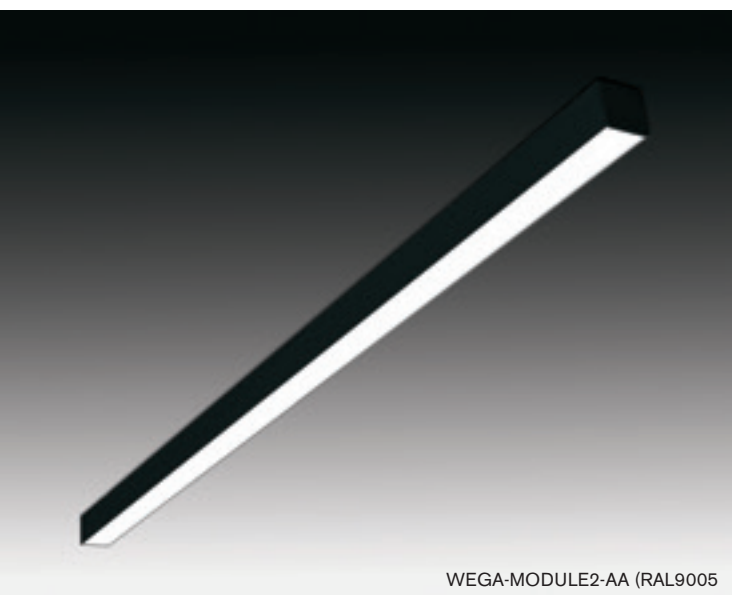

WEGA-MODULE2-AA LED

WEGA-MODULE2-AA (Anodised AL)

WEGA-MODULE2-AA (RAL9003)

WEGA-MODULE2-AA (RAL9005)

- Exquisite slim design ceiling or suspended (wire suspension kit is needed to be ordered) lighting fixture for smooth and comfortable direct illumination with the possibility to mount into line ("inline")
- Suitable for all representative areas, especially for offices, hotels, shops, exhibitions, banks or even modern residential areas
- Modern high quality materials:
 - body made of pure aluminum profile available in following surface treatments:
 - anodised AL
 - white matt RAL9003
 - black matt RAL9005
 - extruded opal "milky" polycarbonate diffuser available in two versions:
 - flat shape (all AA versions)
 - "U" shape (all AB versions)
- elegantné štíhle stropné alebo závesné (závesná sada musí byť objednaná samostatne) svetidlo s kombináciou príjemného a komfortného priameho osvetlenia s možnosťou montáže do línie
- vhodné pre použitie pre moderné reprezentačné interiéry, hotely, výstavníky, banky, obchodné priestory, alebo aj pre moderné obytné priestory
- vysokokvalitné materiály:
 - teleso: extrudovaný AL profil dostupný vo farbách:
 - eloxovaný AL
 - matná biela RAL9003
 - matná čierna RAL9005
 - difúzor: extrudovaný opálový "mliečny" polykarbonátový profil v 2 verziách:
 - plochý (všetky AA verzie)
 - v tvare "U" (všetky AB verzie)