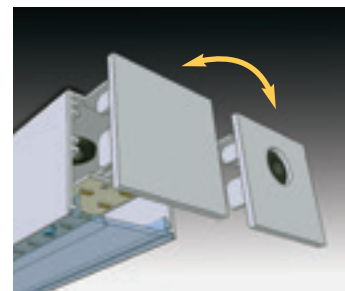

End cap with side cable entry
Čelíčko pre bočný prívod elektr. káblu
(refer to page No.41/ pozri str.41)