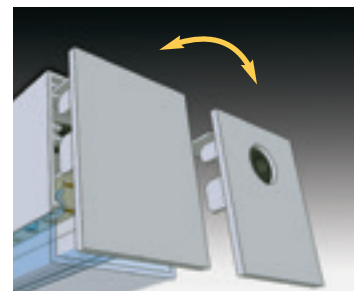

End cap with side cable entry
Čeličko pre bočný prívod elektr. káblu
(refer to page No.41/ pozri str.41)