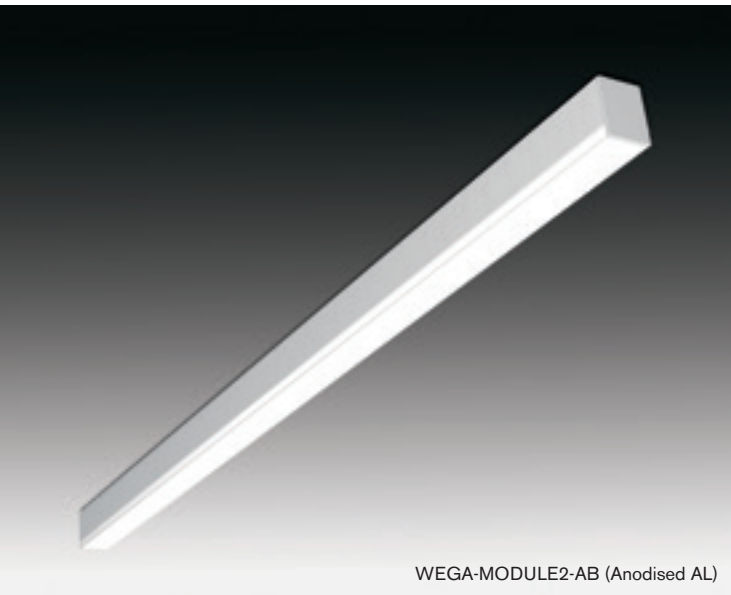

WEGA-MODULE2-AB LED