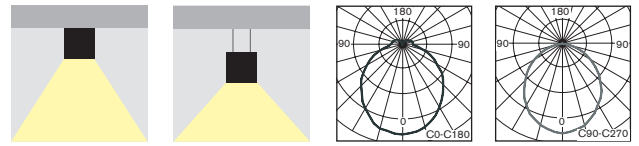

- Exquisite slim design ceiling or suspended (wire suspension kit is needed to be ordered) lighting fixture for smooth and comfortable direct illumination with the possibility to mount into line ("inline")
- Suitable for all representative areas, especially for offices, hotels, shops, exhibitions, banks or even modern residential areas
- Modern high quality materials:
 - body made of pure aluminum profile available in following surface treatments:
 - anodised AL
 - white matt RAL9003
 - black matt RAL9005
 - extruded opal "milky" polycarbonate diffuser in "U" shape
- elegantné štíhle stropné alebo závesné (závesná sada musí byť objednaná samostante) svietidlo s kombináciou príjemného a komfortného priameho osvetlenia s možnosťou montáže do línie
- vhodné pre použitie pre moderné reprezentačné interiéry, hotely, výstavníky, banky, obchodné priestory, alebo aj pre moderné obytné priestory
- vysokokvalitné materiály:
 - teleso: extrudovaný AL profil dostupný vo farbách:
 - eloxovaný AL
 - matná biela RAL9003
 - matná čierna RAL9005
 - difúzor: extrudovaný opálový "mliečny" polykarbonátový profil v tvare "U"