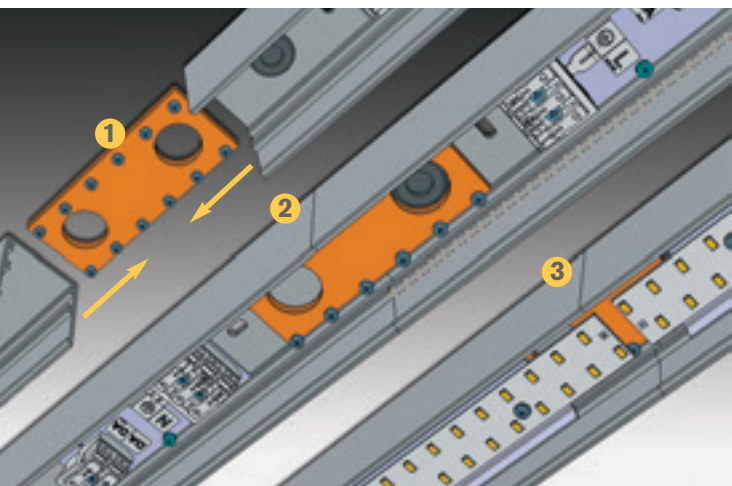

- **“Inline” mounting fixation joint** ensures straight line connection
- It is not needed to order as separate item, it is standard item you find in a package but you can order it as a spare part:
- **spojka pre aretáciu** svietidiel pri montáži do línie
- nie je nutné objednávať samostatne, je to štandardne v balení každého svietidla, ale je možné objednať samostatne ako náhradný diel:

Spare part / Náhradný diel	Order Code / Objednávací kód
Linear “inline” mouning joint	320-B-000-13-25
Spojka pre aretáciu do línie	320-B-000-13-25