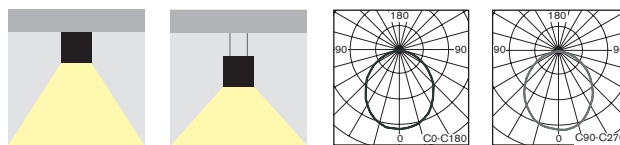

WEGA-MODULE2-AA LED

WEGA-MODULE2-AA (Anodised AL)

WEGA-MODULE2-AA (RAL9003)

WEGA-MODULE2-AA (RAL9005)

- Exquisite slim design ceiling or suspended (wire suspension kit is needed to be ordered) lighting fixture for smooth and comfortable direct illumination with the possibility to mount into line ("inline")
- Suitable for all representative areas, especially for offices, hotels, shops, exhibitions, banks or even modern residential areas
- Modern high quality materials:
 - body made of pure aluminum profile available in following surface treatments:
 - anodised AL
 - white matt RAL9003
 - black matt RAL9005
 - extruded opal "milky" polycarbonate diffuser available in two versions:
 - flat shape (all AA versions)
 - "U" shape (all AB versions)
- elegantné štíhle stropné alebo závesné (závesná sada musí byť objednaná samostatne) svetidlo s kombináciou príjemného a komfortného priameho osvetlenia s možnosťou montáže do línie
- vhodné pre použitie pre moderné reprezentačné interiéry, hotely, výstavníky, banky, obchodné priestory, alebo aj pre moderné obytné priestory
- vysokokvalitné materiály:
 - teleso: extrudovaný AL profil dostupný vo farbách:
 - eloxovaný AL
 - matná biela RAL9003
 - matná čierna RAL9005
 - difúzor: extrudovaný opálový "mliečny" polykarbonátový profil v 2 verziách:
 - plochý (všetky AA verzie)
 - v tvare "U" (všetky AB verzie)