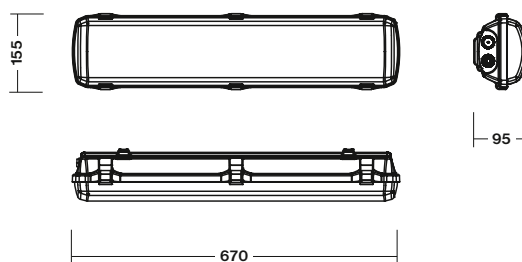

Input Power:

- 17W/ 19VA (maintained M)
- 4,0W/ 5,0VA (non-maintained NM)
- 33W/ 36VA (CBS)