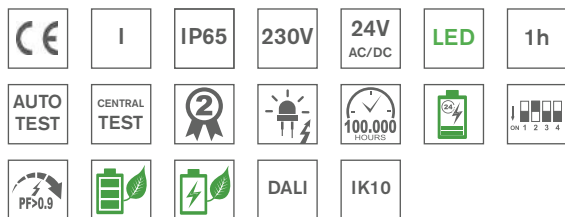

Input Power:

- 17W/ 19VA (maintained M)
- 4,0W/ 5,0VA (non-maintained NM)
- 33W/ 36VA (CBS)