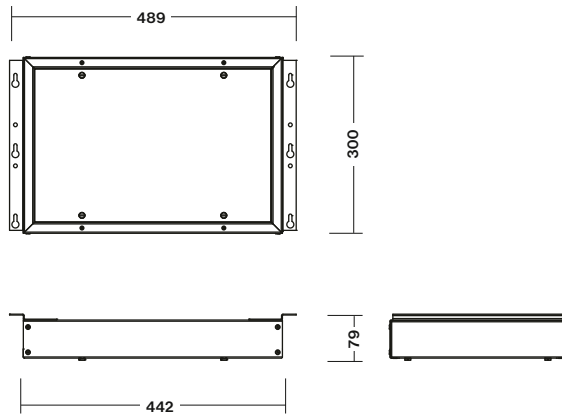

HIGH CEILING ANTIPANIC LIGHTING POWERLUX2

Light source	LED 5000K
LED Light output	1650lm / 3900lm
Housing colour	RAL9003 White RAL9006 Grey
Application	High Ceiling Anti-panic lighting
Max room illumination	up to 1520m² > 0.5lx (valid for C.POWERLUX2 CBS version)

Page No.32

AUTOTEST -AT NM/M

Type	Colour	Light Source	Light Flux / Emergency mode	Battery	Order Code	Weight
MULTIPOWER2-AT.1h RAL9003	White / biela	MidPower LEDs	1650 lm / 1650 lm	LiFePo4 6,4V/4,5Ah	15-B-100-04-00-01	5,7 kg
MULTIPOWER2-AT.1h RAL9006	Grey / šedá	MidPower LEDs	1650 lm / 1650 lm	LiFePo4 6,4V/4,5Ah	15-B-100-04-00-02	5,7 kg
MULTIPOWER2-AT.1h RAL9005	Black / čierna	MidPower LEDs	1650 lm / 1650 lm	LiFePo4 6,4V/4,5Ah	15-B-100-04-00-03	5,7 kg

DALI SELF-CONTAINED

Type	Colour	Light Source	Light Flux / Emergency mode	Battery	Order Code	Weight
MULTIPOWER2-DALI.1h RAL9003	White / biela	MidPower LEDs	1650 lm / 1650 lm	LiFePo4 6,4V/4,5Ah	15-B-106-04-00-01	5,7 kg
MULTIPOWER2-DALI.1h RAL9006	Grey / šedá	MidPower LEDs	1650 lm / 1650 lm	LiFePo4 6,4V/4,5Ah	15-B-106-04-00-02	5,7 kg
MULTIPOWER2-DALI.1h RAL9005	Black / čierna	MidPower LEDs	1650 lm / 1650 lm	LiFePo4 6,4V/4,5Ah	15-B-106-04-00-03	5,7 kg

Page No.36

CENTRALTEST -ATXL ELMAX-LOOK

Type	Colour	Light Source	Light Flux / Emergency mode	Battery	Order Code	Weight
MULTIPOWER2-ATXL.1h RAL9003	White / biela	MidPower LEDs	1650 lm / 1650 lm	LiFePo4 6,4V/4,5Ah	15-B-101-04-00-01	5,8 kg
MULTIPOWER2-ATXL.1h RAL9006	Grey / šedá	MidPower LEDs	1650 lm / 1650 lm	LiFePo4 6,4V/4,5Ah	15-B-101-04-00-02	5,8 kg
MULTIPOWER2-ATXL.1h RAL9005	Black / čierna	MidPower LEDs	1650 lm / 1650 lm	LiFePo4 6,4V/4,5Ah	15-B-101-04-00-03	5,8 kg

Page No.44

CENTRAL BATTERY (CBS)

Type	Colour	Version	Light Source	Light Flux	Order Code	Weight
C.POWERUX2/230V AC/DC RAL9003	White / biela	CBS NON-ADDRESSABLE	MidPower LEDs	3900 lm	15-B-102-00-01	4,5 kg
C.POWERUX2/230V AC/DC RAL9006	Grey / šedá	CBS NON-ADDRESSABLE	MidPower LEDs	3900 lm	15-B-102-00-02	4,5 kg
C.POWERUX2/230V AC/DC RAL9005	Black / čierna	CBS NON-ADDRESSABLE	MidPower LEDs	3900 lm	15-B-102-00-03	4,5 kg
C.POWERUX2/24V AC/DC RAL9003	White / biela	CBS NON-ADDRESSABLE	MidPower LEDs	1650 lm	15-B-103-00-01	4,5 kg
C.POWERUX2/24V AC/DC RAL9006	Grey / šedá	CBS NON-ADDRESSABLE	MidPower LEDs	1650 lm	15-B-103-00-02	4,5 kg
C.POWERUX2/24V AC/DC RAL9005	Black / čierna	CBS NON-ADDRESSABLE	MidPower LEDs	1650 lm	15-B-103-00-03	4,5 kg

DALI CENTRAL BATTERY (CBS)

Type	Colour	Version	Light Source	Light Flux	Order Code	Weight
C.POWERUX2/230V AC/DC RAL9003	White / biela	DALI CBS	MidPower LEDs	1650 lm	15-B-107-00-00-01	4,5 kg
C.POWERUX2/230V AC/DC RAL9006	Grey / šedá	DALI CBS	MidPower LEDs	1650 lm	15-B-107-00-00-02	4,5 kg
C.POWERUX2/230V AC/DC RAL9005	Black / čierna	DALI CBS	MidPower LEDs	1650 lm	15-B-107-00-00-03	4,5 kg

Page No.40

Addressable CENTRAL BATTERY (CBS) -ATXP ELMAX-PATROLUX