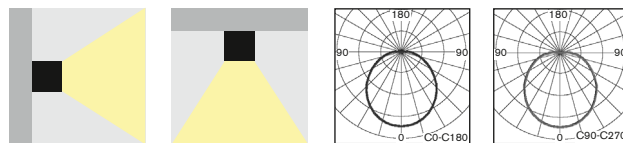

RADIUS

- Round shaped wall or ceiling mounted lighting fixture for smooth, powerful and energy saving direct illumination equipped with HighPower LEDs
- Suitable for all corridors, staircase, shops, outdoor areas,... available also with motion PIR sensor
- **Emergency lighting version available in the same design - type MULTIHILL** (for more detailed information please refer to page No. 204)
- Body made of polycarbonate
- elegantné nástenné alebo stropné svietidlo s kombináciou príjemného, výkonného a úsporného priameho osvetlenia, vybavené HighPower LEDs
- **svietidlo sa vyrába aj ako núdzové v rovnakom dizajne - typ MULTIHILL** (pre detailnejšie informácie pozri aj str.204)
- vhodné pre použitie pre chodby, režičné miestnosti, schodiská, prístrešky,... aj vo verzii s pohybovým senzorom
- teleso: polykarbonát PC