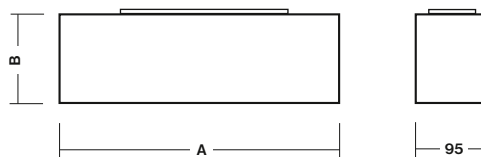

PRÍPLATKY

C.SIGNALUX

Type	Mounting	Dimensions AxB	Light Source , Ballast	Order Code	Weight
C.SIGNALUX 35/49W/230V	Ceiling / stropný	1550 x 139 mm	35/49W / G5, EVG	17-B-69-01-00	7,0 kg
C.SIGNALUX-W 35/49W/230V	Wall / nástenný	1550 x 130 mm	35/49W / G5, EVG	17-B-70-01-00	7,2 kg
C.SIGNALUX 36W/230V	Ceiling / stropný	1250 x 139 mm	36W / G13, KVG	17-B-41-01-00	6,1 kg
C.SIGNALUX-W 36W/230V	Wall / nástenný	1250 x 130 mm	36W / G13, KVG	17-B-42-01-00	6,2 kg
C.SIGNALUX 22W LED/230V	Ceiling / stropný	1550 x 139 mm	LED / 3000K	17-B-61-999-00	7,0 kg
C.SIGNALUX-W 44W LED/230V	Wall / nástenný	1550 x 130 mm	LED / 3000K	17-B-62-999-00	7,2 kg

SIGNALUX / MULTISIGNAL-INF / MULTITOP-INF (incl. EMERGENCY 1h)

Type	Mounting	Dimensions AxB	Light Source	Order Code	Weight
SIGNALUX 58W/1h (NM)	Ceiling / stropný	1550 x 139 mm	58W / G13	17-B-53-999-00	7,5 kg
SIGNALUX-W 58W/1h (NM)	Wall / nástenný	1550 x 130 mm	58W / G13	17-B-50-999-00	7,7 kg
MULTISIGNAL-INF 18W/1h (NM/M)	Wall / nástenný	650 x 130 mm	18W / G13	17-B-65-999-00	3,5 kg