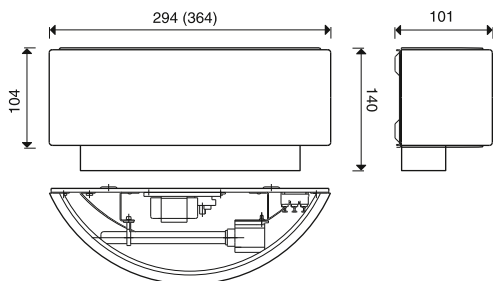

Values in the bracket are valid for S2 Size
Hodnoty v zátvorke sú platné pre veľkosť S2

Shape Code / Kód tvaru:

OPTIONS

PRÍPLATKY

- Alternative surface treatment is possible (min.order quantity 30pcs)
- povrchová úprava svietidla podľa špecifikácie v RAL (min. 30ks)