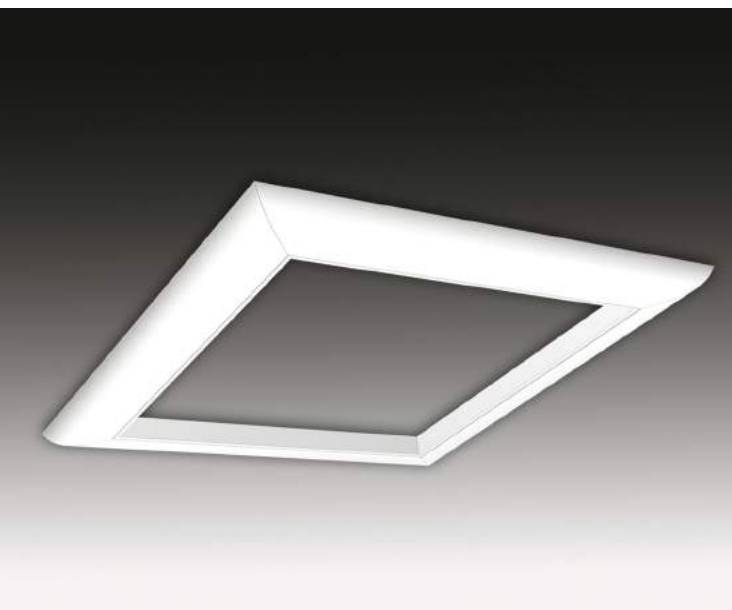

CEILING / SUSPENDED MOUNTING FIXTURE
TALENTLUX T8-LED

TALENTLUX-A (equipped with optional suspension / vybavené závesnou sadou)

TALENTLUX-A (surface mounted / prísadená montáž)

- Exquisite design suspended (optional wire rope suspension set must be ordered) or surface mounted lighting fixture for powerful and energy saving direct illumination
- Suitable for all representative areas, especially for offices, hotels, shops, exhibitions, banks or even modern residential areas
- Ready for LED T8 tubes (LED tube is not included, must be ordered as separate item)
- Modern high quality materials:
 - body made of pure extruded aluminum profile painted in RAL9003
 - diffuser made of semi-opal "milky" white polycarbonate
- elegantné výkonné LED stropné alebo závesné (voľiteľná závesná sada musí byť objednaná samostatne)
- vhodné pre použitie pre moderné reprezentačné interiéry, hotely, výstavníky, banky, obchodné priestory, alebo aj pre moderné obytné priestory
- pripravené pre pre LED T8 trubice (trubica nie je súčasťou svietidla, je potrebné objednať samostatne)
- vysokokvalitné materiály:
 - teleso: extrudovaný AL profil v bielej farbe RAL9003
 - difúzor: opáľový polykarbonát

OPTIONS **PRÍPLATKY**

- T8 LED Tubes
- Fixtures size for an alternative LED tube (for example T5, min.order quantity 50pcs)
- Wire rope suspension set
- Alternative surface treatment is possible (min.order quantity 50pcs)
- T8 LED žiarivky
- veľkosť svietidla pre alternatívne LED trubice (napr T5, min 50ks)
- závesná lanková sada
- povrchová úprava svietidla podľa špecifikácie v RAL (min. 50ks)