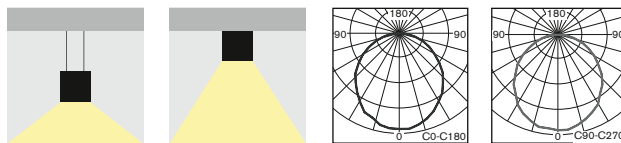

CEILING / SUSPENDED MOUNTING FIXTURE
TALENTLUX T8-LED

TALENTLUX-A (equipped with optional suspension / vybavené závesnou sadou)

TALENTLUX-A (surface mounted / prísadená montáž)

- Exquisite design suspended (optional wire rope suspension set must be ordered) or surface mounted lighting fixture for powerful and energy saving direct illumination
- Suitable for all representative areas, especially for offices, hotels, shops, exhibitions, banks or even modern residential areas
- Ready for LED T8 tubes (LED tube is not included, must be ordered as separate item)
- Modern high quality materials:
 - body made of pure extruded aluminum profile painted in RAL9003
 - diffuser made of semi-opal "milky" white polycarbonate
- elegantné výkonné LED stropné alebo závesné (voľiteľná závesná sada musí byť objednaná samostatne)
- vhodné pre použitie pre moderné reprezentačné interiéry, hotely, výstavníky, banky, obchodné priestory, alebo aj pre moderné obytné priestory
- pripravené pre pre LED T8 trubice (trubica nie je súčasťou svietidla, je potrebné objednať samostatne)
- vysokokvalitné materiály:
 - teleso: extrudovaný AL profil v bielej farbe RAL9003
 - difúzor: opáľový polykarbonát