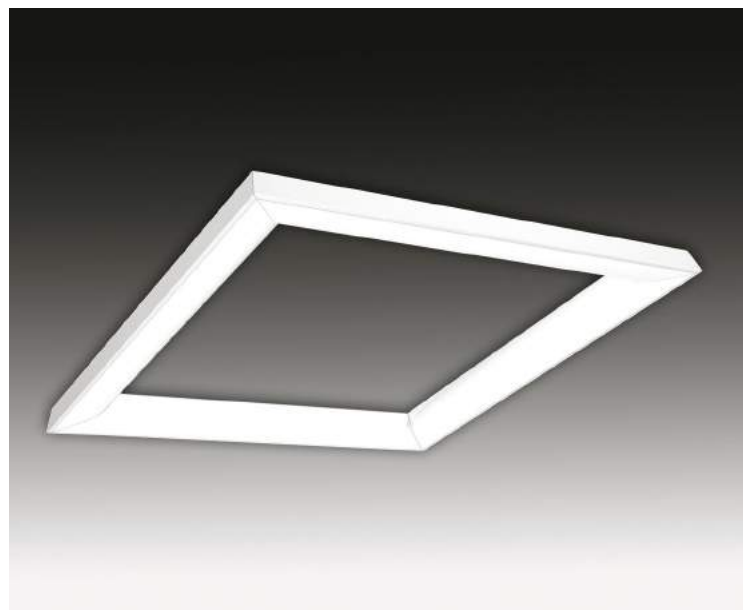

CEILING / SUSPENDED MOUNTING FIXTURE
TALENTLUX T8-LED

TALENTLUX-A (equipped with optional suspension / vybavené závesnou sadou)

TALENTLUX-A (surface mounted / prísadená montáž)

- Exquisite design suspended (optional wire rope suspension set must be ordered) or surface mounted lighting fixture for powerful and energy saving direct illumination
- Suitable for all representative areas, especially for offices, hotels, shops, exhibitions, banks or even modern residential areas
- Ready for LED T8 tubes (LED tube is not included, must be ordered as separate item)
- Modern high quality materials:
 - body made of pure extruded aluminum profile painted in RAL9003
 - diffuser made of semi-opal "milky" white polycarbonate
- elegantné výkonné LED stropné alebo závesné (voľiteľná závesná sada musí byť objednaná samostatne)
- vhodné pre použitie pre moderné reprezentačné interiéry, hotely, výstavníky, banky, obchodné priestory, alebo aj pre moderné obytné priestory
- pripravené pre pre LED T8 trubice (trubica nie je súčasťou svietidla, je potrebné objednať samostatne)
- vysokokvalitné materiály:
 - teleso: extrudovaný AL profil v bielej farbe RAL9003
 - difúzor: opáľový polykarbonát

Optional Item / Príplatková položka	Order Code / Objednávací kód
Suspension set 1m / Závesná sada 1m	320-B-000-15-72
Suspension set 2m / Závesná sada 2m	320-B-000-15-82

Wire suspensions set
 Závesná sada

CEILING / SUSPENDED MOUNTING FIXTURE TALENTLUX T8-LED

TALENTLUX-B (equipped with optional suspension / vybavené závesnou sadou)

TALENTLUX-B (surface mounted / prisadená montáž)

TALENTLUX-A LED T8 ready

Type / Typ	A x B x C mm	Power	Light Source	Order Code	Weight
TALENTLUX-A T8-LED/4x600mm	780 x 780 x 70 mm	230V AC	4x LED T8 600mm (not included)	336-B-01-01-00	7,5 kg
TALENTLUX-A T8-LED/4x1200mm	1390 x 1390 x 70 mm	230V AC	4x LED T8 1200mm (not included)	336-B-02-01-00	13,5 kg
TALENTLUX-A T8-LED/8x1200mm	2560 x 2560 x 70 mm	230V AC	8x LED T8 1200mm (not included)	336-B-03-01-00	22,5 kg