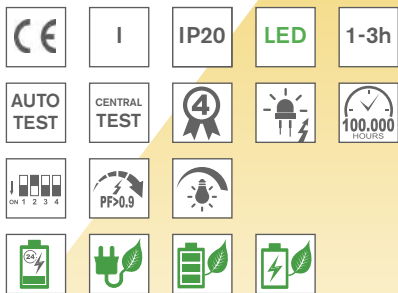

Input Power:

- 7,0W/ 7,4VA (maintained M)
- 2,0W/ 3,9VA (non-maintained NM)
- 9,6W/ 10,6VA (CBS)