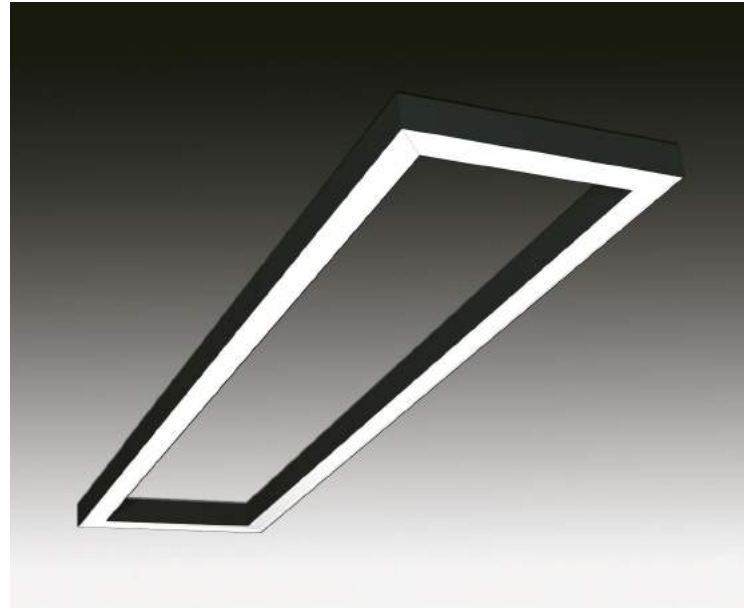

CEILING / SUSPENDED MOUNTING LED FIXTURE
WEGA-FRAME2-DA

WEGA-FRAME2-DA (RAL9005)

WEGA-FRAME2-DA						
Type / Typ	Colour / Farba	A x B x C mm	LED Parameters	CRI:	Order Code	Weight
WEGA-FRAME2-DA-DIM-DALI 32W	Anodised AL / Eloxovaný AL	607x330x50 mm	LED 3000K / 4260lm	typ 82	322-B-101-01-00	4,2 kg
WEGA-FRAME2-DA-DIM-DALI 32W	White / biela RAL9003	607x330x50 mm	LED 3000K / 4260lm	typ 82	322-B-101-01-01	4,2 kg
WEGA-FRAME2-DA-DIM-DALI 32W	Black / čierna RAL9005	607x330x50 mm	LED 3000K / 4260lm	typ 82	322-B-101-01-02	4,2 kg
WEGA-FRAME2-DA-DIM-DALI 32W	Anodised AL / Eloxovaný AL	607x330x50 mm	LED 4000K / 4260lm	typ 82	322-B-102-01-00	4,2 kg
WEGA-FRAME2-DA-DIM-DALI 32W	White / biela RAL9003	607x330x50 mm	LED 4000K / 4260lm	typ 82	322-B-102-01-01	4,2 kg
WEGA-FRAME2-DA-DIM-DALI 32W	Black / čierna RAL9005	607x330x50 mm	LED 4000K / 4260lm	typ 82	322-B-102-01-02	4,2 kg
WEGA-FRAME2-DA-DIM-DALI 50W	Anodised AL / Eloxovaný AL	886x330x50 mm	LED 3000K / 6640lm	typ 82	322-B-105-01-00	5,8 kg
WEGA-FRAME2-DA-DIM-DALI 50W	White / biela RAL9003	886x330x50 mm	LED 3000K / 6640lm	typ 82	322-B-105-01-01	5,8 kg
WEGA-FRAME2-DA-DIM-DALI 50W	Black / čierna RAL9005	886x330x50 mm	LED 3000K / 6640lm	typ 82	322-B-105-01-02	5,8 kg
WEGA-FRAME2-DA-DIM-DALI 50W	Anodised AL / Eloxovaný AL	886x330x50 mm	LED 4000K / 6640lm	typ 82	322-B-106-01-00	5,8 kg
WEGA-FRAME2-DA-DIM-DALI 50W	White / biela RAL9003	886x330x50 mm	LED 4000K / 6640lm	typ 82	322-B-106-01-01	5,8 kg
WEGA-FRAME2-DA-DIM-DALI 50W	Black / čierna RAL9005	886x330x50 mm	LED 4000K / 6640lm	typ 82	322-B-106-01-02	5,8 kg
WEGA-FRAME2-DA-DIM-DALI 72W	Anodised AL / Eloxovaný AL	1165x330x50 mm	LED 3000K / 9500lm	typ 82	322-B-109-01-00	7,4 kg
WEGA-FRAME2-DA-DIM-DALI 72W	White / biela RAL9003	1165x330x50 mm	LED 3000K / 9500lm	typ 82	322-B-109-01-01	7,4 kg
WEGA-FRAME2-DA-DIM-DALI 72W	Black / čierna RAL9005	1165x330x50 mm	LED 3000K / 9500lm	typ 82	322-B-109-01-02	7,4 kg
WEGA-FRAME2-DA-DIM-DALI 72W	Anodised AL / Eloxovaný AL	1165x330x50 mm	LED 4000K / 9500lm	typ 82	322-B-110-01-00	7,4 kg
WEGA-FRAME2-DA-DIM-DALI 72W	White / biela RAL9003	1165x330x50 mm	LED 4000K / 9500lm	typ 82	322-B-110-01-01	7,4 kg
WEGA-FRAME2-DA-DIM-DALI 72W	Black / čierna RAL9005	1165x330x50 mm	LED 4000K / 9500lm	typ 82	322-B-110-01-02	7,4 kg
WEGA-FRAME2-DA-DIM-DALI 90W	Anodised AL / Eloxovaný AL	1444x330x50 mm	LED 3000K / 11800lm	typ 82	322-B-113-01-00	9,0 kg
WEGA-FRAME2-DA-DIM-DALI 90W	White / biela RAL9003	1444x330x50 mm	LED 3000K / 11800lm	typ 82	322-B-113-01-01	9,0 kg
WEGA-FRAME2-DA-DIM-DALI 90W	Black / čierna RAL9005	1444x330x50 mm	LED 3000K / 11800lm	typ 82	322-B-113-01-02	9,0 kg
WEGA-FRAME2-DA-DIM-DALI 90W	Anodised AL / Eloxovaný AL	1444x330x50 mm	LED 4000K / 11800lm	typ 82	322-B-114-01-00	9,0 kg
WEGA-FRAME2-DA-DIM-DALI 90W	White / biela RAL9003	1444x330x50 mm	LED 4000K / 11800lm	typ 82	322-B-114-01-01	9,0 kg
WEGA-FRAME2-DA-DIM-DALI 90W	Black / čierna RAL9005	1444x330x50 mm	LED 4000K / 11800lm	typ 82	322-B-114-01-02	9,0 kg