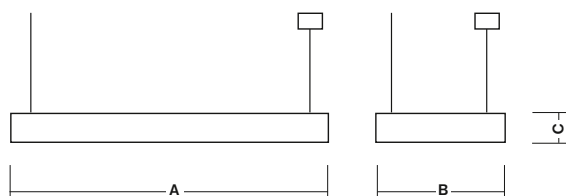

Wire rope suspension kit 1m long
(included in package)
Lanková závesná sada 1m dlhá
(štandardne vo výbave)

OPTIONS

PRÍPLATKY

- Alternative wire rope suspension length
- Alternative surface treatment is possible (min.order quantity 100pcs)
- Alternative LED light colour is possible (min.order quantity 100pcs)
- dĺžka závesnej lankovej sady podľa špecifikácie
- povrchová úprava svietidla podľa špecifikácie v RAL (min. 100ks)
- alternatívna LED farba svetla podľa špecifikácie (min. 100ks)