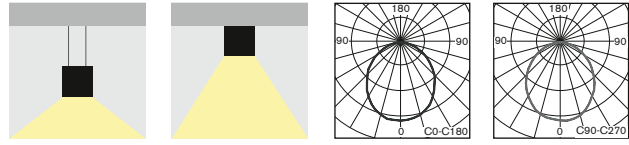

SUSPENDED MOUNTING LED FIXTURE
WEGA-FRAME2-AA

CEILING / SUSPENDED MOUNTING LED FIXTURE WEGA-FRAME2-DA

Section Drawing
Rez svietidlom

- Exquisite slim design ceiling or suspended (wire suspension kit is needed to be ordered) lighting fixture for smooth and comfortable direct illumination
- Suitable for all representative areas, especially for offices, hotels, shops, exhibitions, banks or even modern residential areas
- Modern high quality materials:
 - body made of pure aluminum profile available in following surface treatments:
 - anodised AL
 - white matt RAL9003
 - black matt RAL9005
 - extruded opal "milky" polycarbonate diffuser
- elegantné štíhle stropné alebo závesné (závesná sada musí byť objednaná samostatne) svietidlo s kombináciou príjemného a komfortného priameho osvetlenia
- vhodné pre použitie pre moderné reprezentačné interiéry, hotely, výstavníka, banky, obchodné priestory, alebo aj pre moderné obytné priestory
- vysokokvalitné materiály:
 - teleso: extrudovaný AL profil dostupný vo farbách:
 - eloxovaný AL
 - matná biela RAL9003
 - matná čierna RAL9005
 - difúzor: extrudovaný opálový "mliečny" polykarbonátový profil