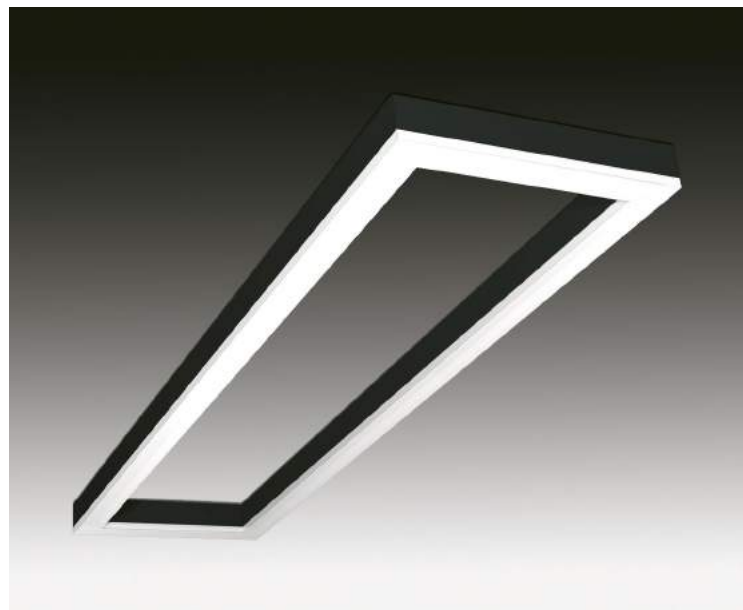

CEILING / SUSPENDED MOUNTING LED FIXTURE
WEGA-FRAME2-DB

WEGA-FRAME2-DB (RAL9005)

WEGA-FRAME2-DB						
Type / Typ	Colour / Farba	A x B x C mm	LED Parameters	CRI:	Order Code	Weight
WEGA-FRAME2-DB-DIM-DALI 32W	Anodised AL / Eloxovaný AL	607x330x65 mm	LED 3000K / 4260lm	typ 82	322-B-103-01-00	4,2 kg
WEGA-FRAME2-DB-DIM-DALI 32W	White / biela RAL9003	607x330x65 mm	LED 3000K / 4260lm	typ 82	322-B-103-01-01	4,2 kg
WEGA-FRAME2-DB-DIM-DALI 32W	Black / čierna RAL9005	607x330x65 mm	LED 3000K / 4260lm	typ 82	322-B-103-01-02	4,2 kg
WEGA-FRAME2-DB-DIM-DALI 32W	Anodised AL / Eloxovaný AL	607x330x65 mm	LED 4000K / 4260lm	typ 82	322-B-104-01-00	4,2 kg
WEGA-FRAME2-DB-DIM-DALI 32W	White / biela RAL9003	607x330x65 mm	LED 4000K / 4260lm	typ 82	322-B-104-01-01	4,2 kg
WEGA-FRAME2-DB-DIM-DALI 32W	Black / čierna RAL9005	607x330x65 mm	LED 4000K / 4260lm	typ 82	322-B-104-01-02	4,2 kg
WEGA-FRAME2-DB-DIM-DALI 50W	Anodised AL / Eloxovaný AL	886x330x65 mm	LED 3000K / 6640lm	typ 82	322-B-107-01-00	5,8 kg
WEGA-FRAME2-DB-DIM-DALI 50W	White / biela RAL9003	886x330x65 mm	LED 3000K / 6640lm	typ 82	322-B-107-01-01	5,8 kg
WEGA-FRAME2-DB-DIM-DALI 50W	Black / čierna RAL9005	886x330x65 mm	LED 3000K / 6640lm	typ 82	322-B-107-01-02	5,8 kg
WEGA-FRAME2-DB-DIM-DALI 50W	Anodised AL / Eloxovaný AL	886x330x65 mm	LED 4000K / 6640lm	typ 82	322-B-108-01-00	5,8 kg
WEGA-FRAME2-DB-DIM-DALI 50W	White / biela RAL9003	886x330x65 mm	LED 4000K / 6640lm	typ 82	322-B-108-01-01	5,8 kg
WEGA-FRAME2-DB-DIM-DALI 50W	Black / čierna RAL9005	886x330x65 mm	LED 4000K / 6640lm	typ 82	322-B-108-01-02	5,8 kg
WEGA-FRAME2-DB-DIM-DALI 72W	Anodised AL / Eloxovaný AL	1165x330x65 mm	LED 3000K / 9500lm	typ 82	322-B-111-01-00	7,4 kg
WEGA-FRAME2-DB-DIM-DALI 72W	White / biela RAL9003	1165x330x65 mm	LED 3000K / 9500lm	typ 82	322-B-111-01-01	7,4 kg
WEGA-FRAME2-DB-DIM-DALI 72W	Black / čierna RAL9005	1165x330x65 mm	LED 3000K / 9500lm	typ 82	322-B-111-01-02	7,4 kg
WEGA-FRAME2-DB-DIM-DALI 72W	Anodised AL / Eloxovaný AL	1165x330x65 mm	LED 4000K / 9500lm	typ 82	322-B-112-01-00	7,4 kg
WEGA-FRAME2-DB-DIM-DALI 72W	White / biela RAL9003	1165x330x65 mm	LED 4000K / 9500lm	typ 82	322-B-112-01-01	7,4 kg
WEGA-FRAME2-DB-DIM-DALI 72W	Black / čierna RAL9005	1165x330x65 mm	LED 4000K / 9500lm	typ 82	322-B-112-01-02	7,4 kg
WEGA-FRAME2-DB-DIM-DALI 90W	Anodised AL / Eloxovaný AL	1444x330x65 mm	LED 3000K / 11800lm	typ 82	322-B-115-01-00	9,0 kg
WEGA-FRAME2-DB-DIM-DALI 90W	White / biela RAL9003	1444x330x65 mm	LED 3000K / 11800lm	typ 82	322-B-115-01-01	9,0 kg
WEGA-FRAME2-DB-DIM-DALI 90W	Black / čierna RAL9005	1444x330x65 mm	LED 3000K / 11800lm	typ 82	322-B-115-01-02	9,0 kg
WEGA-FRAME2-DB-DIM-DALI 90W	Anodised AL / Eloxovaný AL	1444x330x65 mm	LED 4000K / 11800lm	typ 82	322-B-116-01-00	9,0 kg
WEGA-FRAME2-DB-DIM-DALI 90W	White / biela RAL9003	1444x330x65 mm	LED 4000K / 11800lm	typ 82	322-B-116-01-01	9,0 kg
WEGA-FRAME2-DB-DIM-DALI 90W	Black / čierna RAL9005	1444x330x65 mm	LED 4000K / 11800lm	typ 82	322-B-116-01-02	9,0 kg