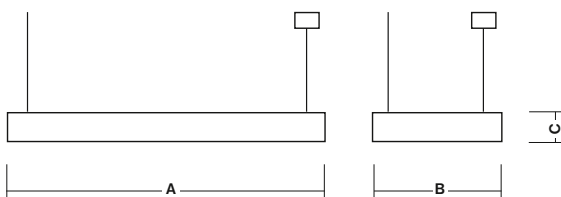

Wire rope suspension kit
(Optional Accessories)

Závesná sada
(príplatková výbava)