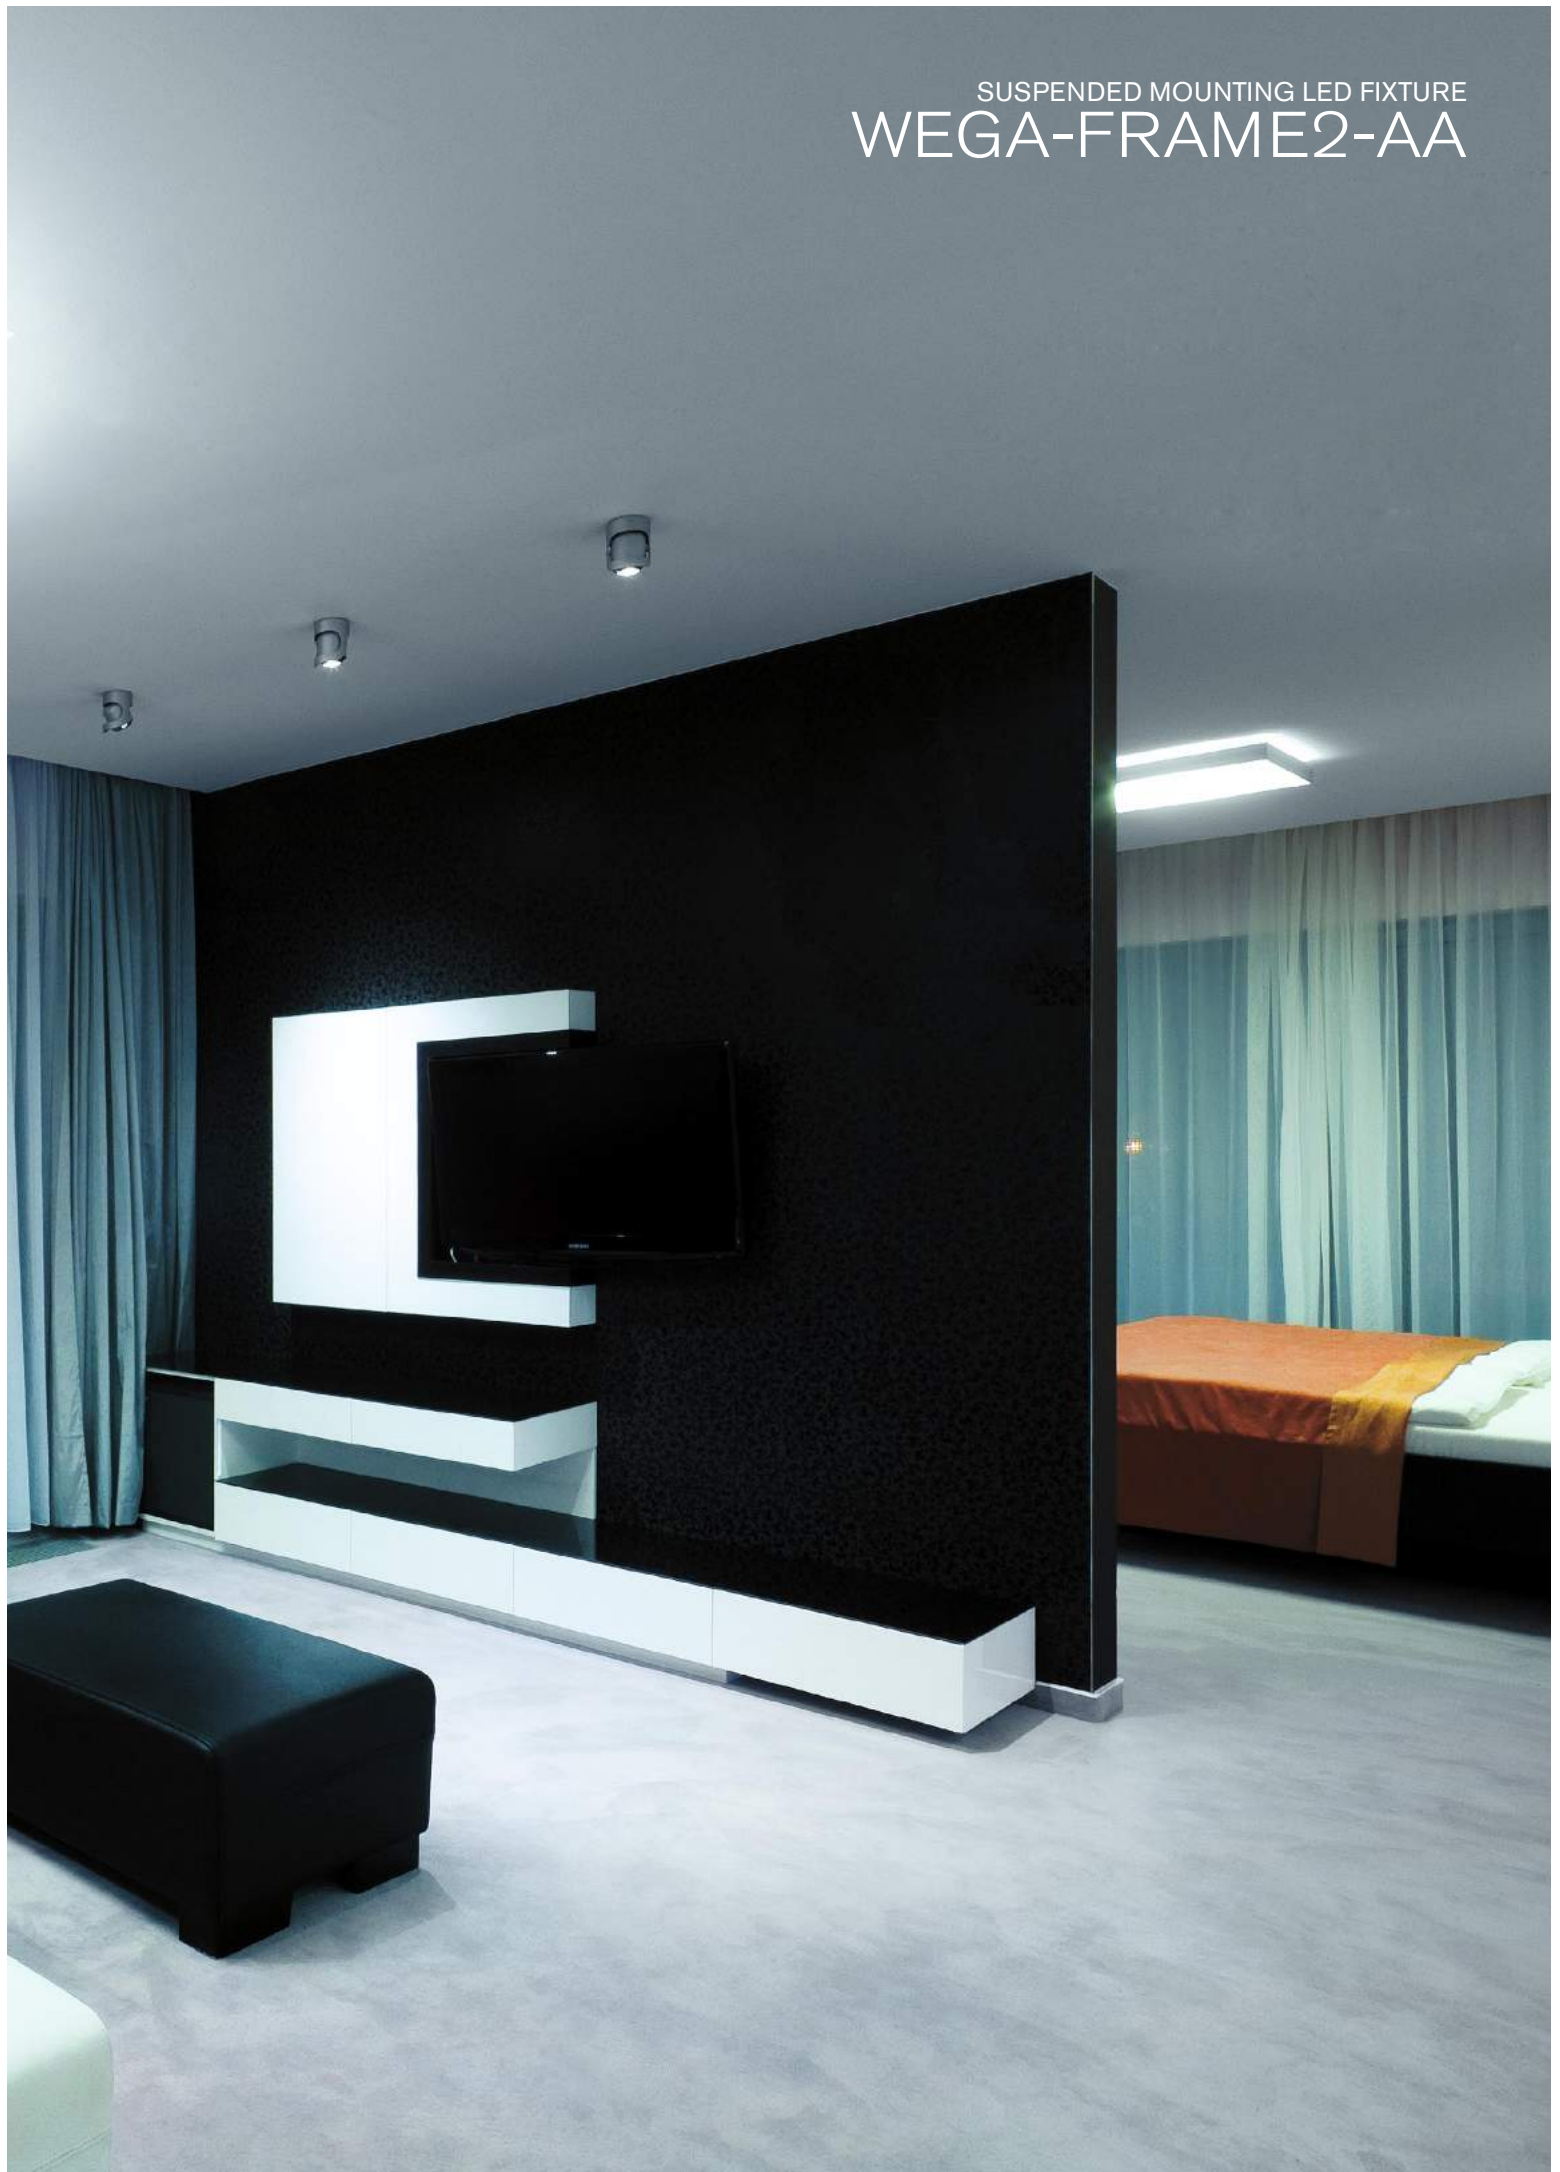

SUSPENDED MOUNTING LED FIXTURE
WEGA-FRAME2-AA

CEILING / SUSPENDED MOUNTING LED FIXTURE WEGA-FRAME2-DA

Section Drawing
Rez svietidlom

- Exquisite slim design ceiling or suspended (wire suspension kit is needed to be ordered) lighting fixture for smooth and comfortable direct illumination
- Suitable for all representative areas, especially for offices, hotels, shops, exhibitions, banks or even modern residential areas
- Modern high quality materials:
 - body made of pure aluminum profile available in following surface treatments:
 - anodised AL
 - white matt RAL9003
 - black matt RAL9005
 - extruded opal "milky" polycarbonate diffuser
- elegantné štíhle stropné alebo závesné (závesná sada musí byť objednaná samostatne) svietidlo s kombináciou príjemného a komfortného priameho osvetlenia
- vhodné pre použitie pre moderné reprezentačné interiéry, hotely, výstavníka, banky, obchodné priestory, alebo aj pre moderné obytné priestory
- vysokokvalitné materiály:
 - teleso: extrudovaný AL profil dostupný vo farbách:
 - eloxovaný AL
 - matná biela RAL9003
 - matná čierna RAL9005
 - difúzor: extrudovaný opálový "mliečny" polykarbonátový profil