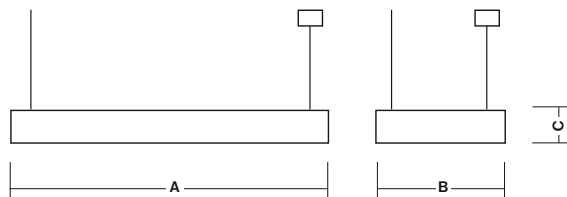

CEILING / SUSPENDED MOUNTING LED FIXTURE
WEGA-FRAME2-DB

WEGA-FRAME2-DB (RAL9005)

WEGA-FRAME2-DB						
Type / Typ	Colour / Farba	A x B x C mm	LED Parameters	CRI:	Order Code	Weight
WEGA-FRAME2-DB-DIM-DALI 32W	Anodised AL / Eloxovaný AL	607x330x65 mm	LED 3000K / 4260lm	typ 82	322-B-103-01-00	4,2 kg
WEGA-FRAME2-DB-DIM-DALI 32W	White / biela RAL9003	607x330x65 mm	LED 3000K / 4260lm	typ 82	322-B-103-01-01	4,2 kg
WEGA-FRAME2-DB-DIM-DALI 32W	Black / čierna RAL9005	607x330x65 mm	LED 3000K / 4260lm	typ 82	322-B-103-01-02	4,2 kg
WEGA-FRAME2-DB-DIM-DALI 32W	Anodised AL / Eloxovaný AL	607x330x65 mm	LED 4000K / 4260lm	typ 82	322-B-104-01-00	4,2 kg
WEGA-FRAME2-DB-DIM-DALI 32W	White / biela RAL9003	607x330x65 mm	LED 4000K / 4260lm	typ 82	322-B-104-01-01	4,2 kg
WEGA-FRAME2-DB-DIM-DALI 32W	Black / čierna RAL9005	607x330x65 mm	LED 4000K / 4260lm	typ 82	322-B-104-01-02	4,2 kg
WEGA-FRAME2-DB-DIM-DALI 50W	Anodised AL / Eloxovaný AL	886x330x65 mm	LED 3000K / 6640lm	typ 82	322-B-107-01-00	5,8 kg
WEGA-FRAME2-DB-DIM-DALI 50W	White / biela RAL9003	886x330x65 mm	LED 3000K / 6640lm	typ 82	322-B-107-01-01	5,8 kg
WEGA-FRAME2-DB-DIM-DALI 50W	Black / čierna RAL9005	886x330x65 mm	LED 3000K / 6640lm	typ 82	322-B-107-01-02	5,8 kg
WEGA-FRAME2-DB-DIM-DALI 50W	Anodised AL / Eloxovaný AL	886x330x65 mm	LED 4000K / 6640lm	typ 82	322-B-108-01-00	5,8 kg
WEGA-FRAME2-DB-DIM-DALI 50W	White / biela RAL9003	886x330x65 mm	LED 4000K / 6640lm	typ 82	322-B-108-01-01	5,8 kg
WEGA-FRAME2-DB-DIM-DALI 50W	Black / čierna RAL9005	886x330x65 mm	LED 4000K / 6640lm	typ 82	322-B-108-01-02	5,8 kg
WEGA-FRAME2-DB-DIM-DALI 72W	Anodised AL / Eloxovaný AL	1165x330x65 mm	LED 3000K / 9500lm	typ 82	322-B-111-01-00	7,4 kg
WEGA-FRAME2-DB-DIM-DALI 72W	White / biela RAL9003	1165x330x65 mm	LED 3000K / 9500lm	typ 82	322-B-111-01-01	7,4 kg
WEGA-FRAME2-DB-DIM-DALI 72W	Black / čierna RAL9005	1165x330x65 mm	LED 3000K / 9500lm	typ 82	322-B-111-01-02	7,4 kg
WEGA-FRAME2-DB-DIM-DALI 72W	Anodised AL / Eloxovaný AL	1165x330x65 mm	LED 4000K / 9500lm	typ 82	322-B-112-01-00	7,4 kg
WEGA-FRAME2-DB-DIM-DALI 72W	White / biela RAL9003	1165x330x65 mm	LED 4000K / 9500lm	typ 82	322-B-112-01-01	7,4 kg
WEGA-FRAME2-DB-DIM-DALI 72W	Black / čierna RAL9005	1165x330x65 mm	LED 4000K / 9500lm	typ 82	322-B-112-01-02	7,4 kg
WEGA-FRAME2-DB-DIM-DALI 90W	Anodised AL / Eloxovaný AL	1444x330x65 mm	LED 3000K / 11800lm	typ 82	322-B-115-01-00	9,0 kg
WEGA-FRAME2-DB-DIM-DALI 90W	White / biela RAL9003	1444x330x65 mm	LED 3000K / 11800lm	typ 82	322-B-115-01-01	9,0 kg
WEGA-FRAME2-DB-DIM-DALI 90W	Black / čierna RAL9005	1444x330x65 mm	LED 3000K / 11800lm	typ 82	322-B-115-01-02	9,0 kg
WEGA-FRAME2-DB-DIM-DALI 90W	Anodised AL / Eloxovaný AL	1444x330x65 mm	LED 4000K / 11800lm	typ 82	322-B-116-01-00	9,0 kg
WEGA-FRAME2-DB-DIM-DALI 90W	White / biela RAL9003	1444x330x65 mm	LED 4000K / 11800lm	typ 82	322-B-116-01-01	9,0 kg
WEGA-FRAME2-DB-DIM-DALI 90W	Black / čierna RAL9005	1444x330x65 mm	LED 4000K / 11800lm	typ 82	322-B-116-01-02	9,0 kg