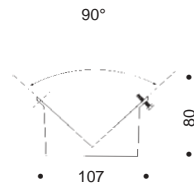

Angolare per serie
"Grandi"
Back corner base for
"Big" Serie
Eckstueck fuer die
"Grosse" Serie
Pièce d'angle pour les
modèles "Grandes"
Base angular para
"Grandes"

Art. K 21 ANG.