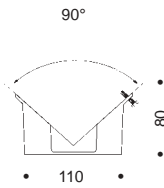

Scatola a muro
Back plastic enclosure
Wandgehäuse
Boîte au mur
Caja para fijar al muro
con contactos
electricos

Art. K 409 ANG.