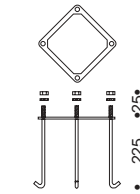

Zanche per Art. K 100
Hooks to set in the
concrete for Art. K 100
Bodenanker fuer
Art. K 100
Kit de scellement
pour l'Art. K 100
Grapas para base de
anclaje del Art. K 100

Art. K ZX 30000