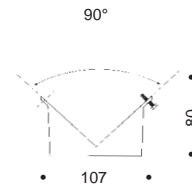

Angolare per serie
"Grandi"
Back corner base for
"Big" Serie
Eckstueck fuer die
"Grosse" Serie
Pièce d'angle pour les
modèles "Grandes"
Base angular para
"Grandes"

Art. K 50/80 ANG.

Angolare per serie
"Grandi" & "Plates"
Back corner base for
"Big" & "Plates" Serie
Eckstueck fuer die
"Grosse" Serie
Pièce d'angle pour les
modèles
"Grandes" & "Plates"
Base angular para
"Grandes" & "Plates"

Zanche per Art. K C010
e pali P6100, P6200,
P6300
Hooks to set in the
concrete for Art. K C010
and posts P6100, P6200,
P6300
Bodenanker fuer
Art. K C010
und Masten P6100,
P6200, P6300
Kit de scellement
pour l'Art. K C010
et fûts P6100, P6200,
P6300
Grapas para base de
anclaje del Art. K C010
y baculos P6100, P6200,
P6300