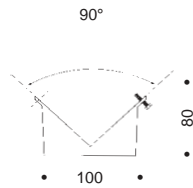

Art. K 21113 ANG.