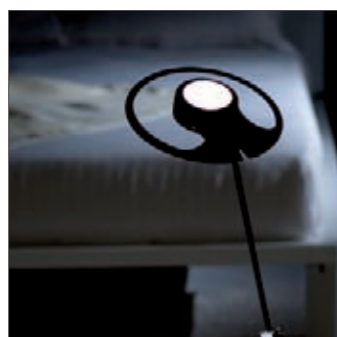

Fibra

FIBRA BASIC TERRA	CODE	DESCRIPTION	NOTES	KG/LBS
	526030CR 526030GM	braccio telescopico orientabile adjustable telescopic arm	1 x 60W ☐ 110410XX ALO HSGST 60W 230V G9 110410ES ALO HSGST 60W 230V G9 ES	4,5/9,9 4,3/9,5

CR GM
ES
180° 360°
CE □ ∇ 0.3m IP20