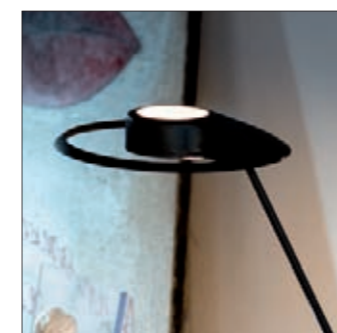

FIBRA BASIC TAVOLO

CODE	DESCRIPTION	NOTES	KG/LBS
526010CR 526010GM	braccio telescopico orientabile adjustable telescopic arm	1 x 60W ☐ 110410XX ALO HSGST 60W 230V G9 110410ES ALO HSGST 60W 230V G9 ES	3,8/8,4

CR GM

ES 180° 360°

CE IP20