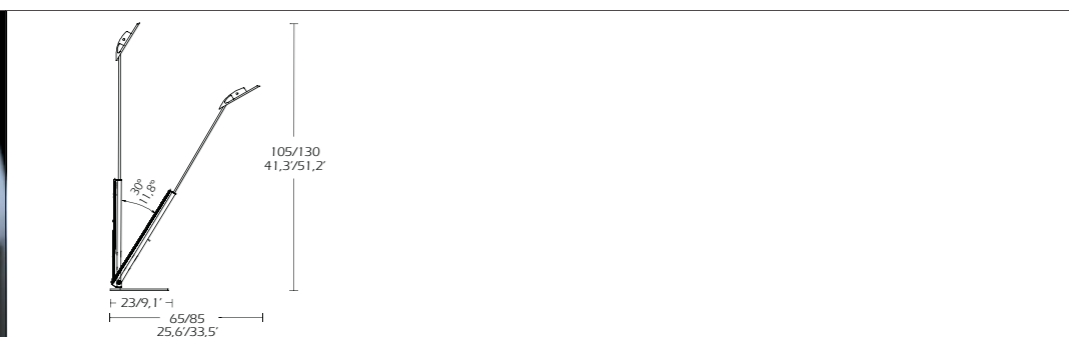

Fibra

FIBRA BASIC TERRA	CODE	DESCRIPTION	NOTES	KG/LBS
	526030CR 526030GM	braccio telescopico orientabile adjustable telescopic arm	1 x 60W ☐ 110410XX ALO HSGST 60W 230V G9 110410ES ALO HSGST 60W 230V G9 ES	4,5/9,9 4,3/9,5

CR GM
ES
180° 360°
CE □ ∇ 0.3m IP20