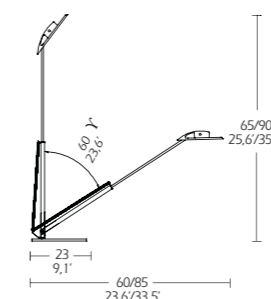

FIBRA BASIC TAVOLO

CODE	DESCRIPTION	NOTES	KG/LBS
526010CR 526010GM	braccio telescopico orientabile adjustable telescopic arm	1 x 60W ☐ 110410XX ALO HSGST 60W 230V G9 110410ES ALO HSGST 60W 230V G9 ES	3,8/8,4

CR GM

ES 180° 360°

CE IP20