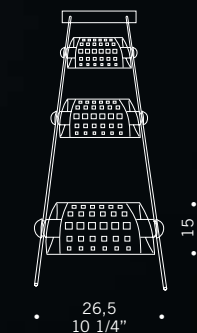

### SISTEMA SU CAVI

Sistema su cavi con corpi illuminanti in vetro lastra cristallo extrachiaro satinato con serigrafia, schermo interno removibile in alluminio lucido, montatura interna in acciaio satinato e cromo con particolari in policarbonato opale.

**PLAY CO**  
120W R7s  
alogeno lineare 75 mm  
halogen linear 75 mm  
lunghezza cavi 5-10-20 mt  
cables length 5-10-20 mt

CE

▽

P20

# Play / design Nicola Grandesso

**PLAY CV**  
120W R7s  
alogeno lineare 75 mm  
halogen linear 75 mm  
con varialuce  
potenza max totale 500W  
dimmer total power  
max 500W

# Play / design Nicola Grandesso

Diffusore con possibilità di rotazione libera.  
 Vetro in lastra cristallo extrachiaro satinato con serigrafia, schermo interno removibile in alluminio lucido.  
 Montatura in acciaio satinato e cromo.  
*Diffuser in satined extraclear silk-screen printed glass, removable internal screen in aluminium. with possibility of free rotation. Frame in satined steel and chrome.*