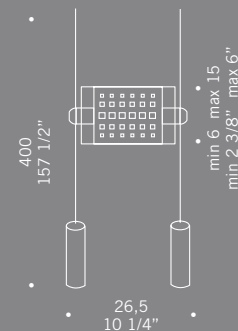

**PLAY CO**  
120W R7s  
alogeno lineare 75 mm  
halogen linear 75 mm  
lunghezza cavi 5-10-20 mt  
cables length 5-10-20 mt

CE

▽

P20

# Play / design Nicola Grandesso

**PLAY CV**  
120W R7s  
alogeno lineare 75 mm  
halogen linear 75 mm  
con varialuce  
potenza max totale 500W  
dimmer total power  
max 500W