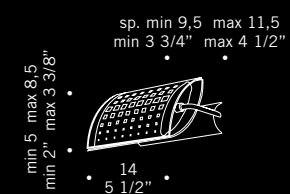

Play / design Nicola Grandesso

Diffusore con possibilità di rotazione libera.
Vetro in lastra cristallo extrachiaro satinato con serigrafia, schermo interno removibile in alluminio lucido.
Montatura in acciaio satinato e cromo.
Diffuser in satined extraclear silk-screen printed glass, removable internal screen in aluminium. with possibility of free rotation. Frame in satined steel and chrome.

PLAY A0/P0
1x60W G9
alogena bispina
halogen bi-pin