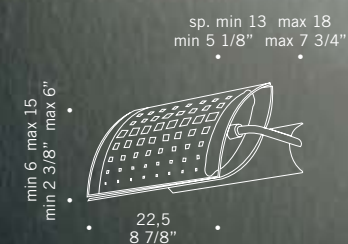

PLAY A1/P1
1x120W R7s
alogena lineare 75 mm
halogen linear 75 mm